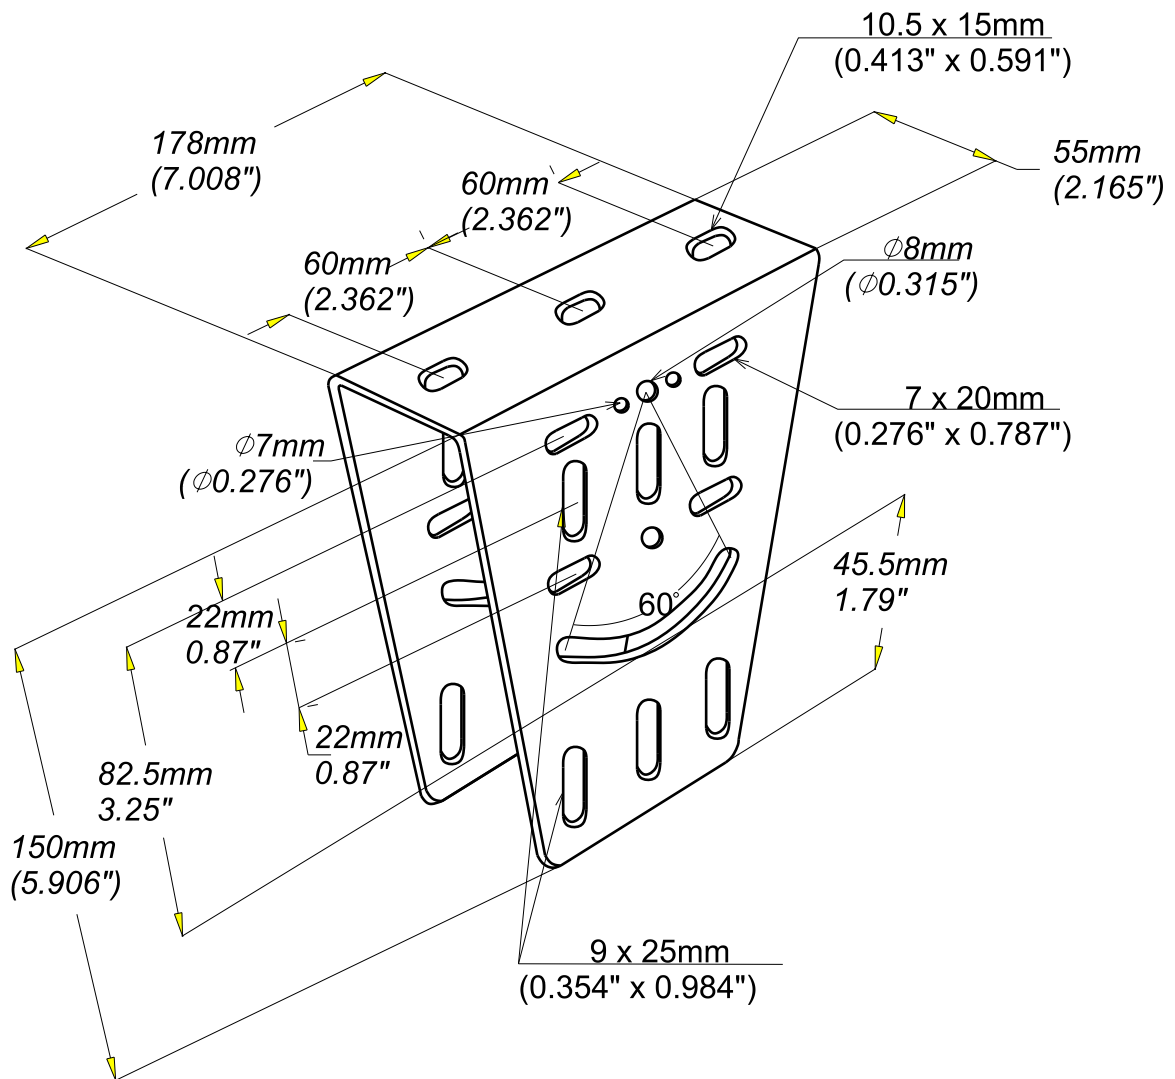

GOUSSET DOUBLE DF
DOUBLE GUSSET DF

INOX 316L

**CABLE
MANAGEMENT**

FT0229-4

02 16

REF	CODE	POIDS (Kg)	WEIGHT (lb)
DF	561 064	0.590	1.300

EPAISSEUR / THICKNESS
1.5 / (0.059")

Material	Standard
X2 CrNiMo 17-12-2	EN 10088-2