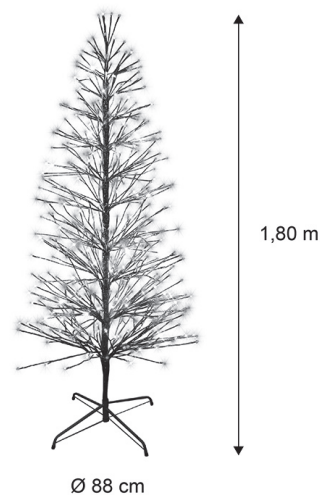

CARTON PCB

Quantité : **4**
Poids : **18,500**
Dimensions (L x l x h) : **72,00 x 72,00 x 14,00**

8 rue des Vignes, 10410 VILLECHETIF, France - Tél +33 (0)3 25 83 23 00 - Fax +33 (0)3 25 83 23 04 - commercial@festilight.fr - www.festilight.com
Tous droits réservés. Les dimensions et puissances de nos produits sont données à titre indicatif et peuvent subir des modifications. Visuels non contractuels.
Toute reproduction par quelque procédé que ce soit, doit être préalablement autorisée par FESTILIGHT. Ne pas jeter sur la voie publique.

©2023 Festilight (Comete v3.1.2306.073) • BA9 • 16/06/2023 11:35:09 • Document A_40477-CMATP9_FR.pdf • Page 1

FESTILIGHT
LIGHT UP YOUR LIFE !