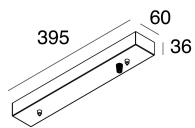

HALOS MINI

107339.22

novalux
ITALIAN LIGHTING DESIGN SINCE 1948

HALOS MINI VERT: ROSONE DA/PU 482 BIA

107329.01

HALOS MINI VERT: ROSONE DA/PU 482 ORO

107329.22