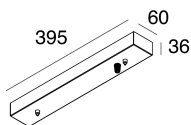

## ELECTRICAL ACCESSORIES

---

HALOS MINI VERTICALE: ALIM. ON/OFF 482

**107324.99**

---

HALOS MINI VERT: ROSONE ON/OFF 482 BIA

**107326.01**

---