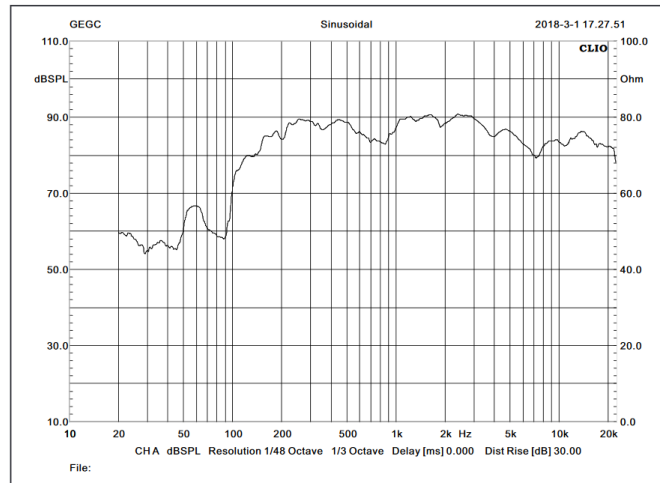

Enceinte de sonorisation compact 2 voies 15W-100V

Description

ACBCC3R est une paire d'enceinte deux voies 3" d'une puissance de 15W conçue pour la diffusion d'un son de qualité dans les applications public address. Les enceintes sont équipées d'un support mural orientable vous garantissant un montage simple et rapide.

Utilisation ligne 100V avec choix de la puissance directement sur le câble. (Longueur du câble 40cm)

Enceintes IP55 équipée d'un presse-étoupe pour utilisation en intérieur ou extérieur.

Livrées avec support de fixation

Dimensions

Réponse en fréquence

Caractéristiques

Réponse en fréquence Hz-Khz	90-20Khz
Pression sonore 1W/1M	90dB ±3dB
Puissance nominale W Rms	15W
Sélection de puissance	7.5-15W/100V & 16 Ω
Type de haut-parleur	2 voies 3''
Type de montage	Mural orientable
Couleur	Blanc
Matière	ABS
Indice IP	IP55
Dimensions	112x158x160
Poids unitaire	0.9Kg