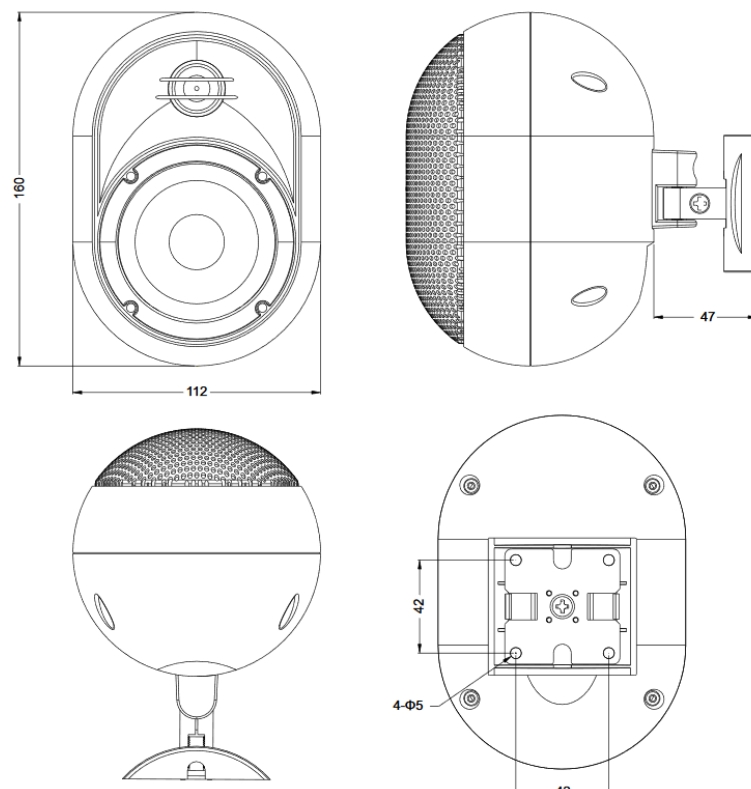

Enceinte de sonorisation compact 2 voies 15W-100V

Description

ACBCC3R est une paire d'enceinte deux voies 3" d'une puissance de 15W conçue pour la diffusion d'un son de qualité dans les applications public address. Les enceintes sont équipées d'un support mural orientable vous garantissant un montage simple et rapide.

Utilisation ligne 100V avec choix de la puissance directement sur le câble. (Longueur du câble 40cm)

Enceintes IP55 équipée d'un presse-étoupe pour utilisation en intérieur ou extérieur.

Livrées avec support de fixation

Dimensions

Réponse en fréquence

Caractéristiques

Réponse en fréquence Hz-Khz	90-20Khz
Pression sonore 1W/1M	90dB ±3dB
Puissance nominale W Rms	15W
Sélection de puissance	7.5-15W/100V & 16 Ω
Type de haut-parleur	2 voies 3''
Type de montage	Mural orientable
Couleur	Blanc
Matière	ABS
Indice IP	IP55
Dimensions	112x158x160
Poids unitaire	0.9Kg