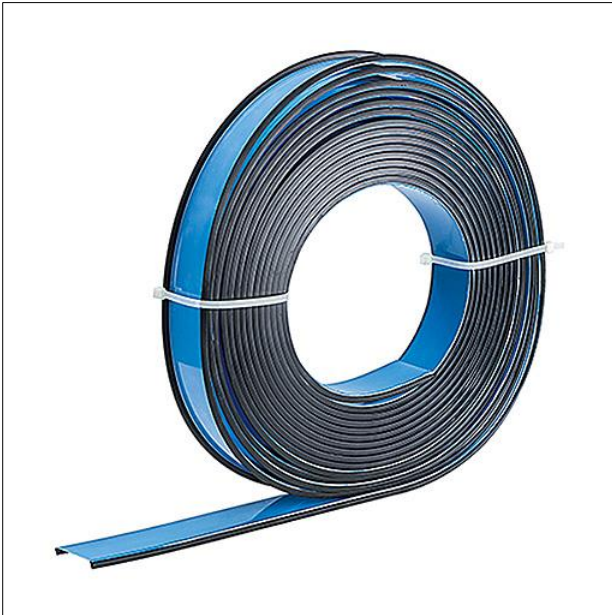

## Optique

Vasque avec trous BWS, deux caches en tôle comme embouts et 2 vis. Optique en conforme à la NORME, classifié TP(a) pour SLOTLIGHT infinity opale/diffus avec joint d'ombre noir. Dimensions : 3650 x 65 x 1 mm poids : 0,7 kg

ZS\_SLI\_F\_Rolle.jpg