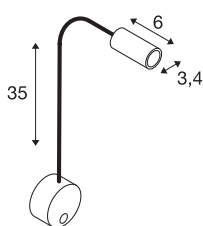

DIO FLEX PLATE

applique intérieure, liseuse, chrome, LED, 1,9W, 3000-K, avec interrupteur

Spot sur tige pour montage mural de la gamme DIO FLEX PLATE. La patère et la tête du spot sont raccordées par un bras flexible. Doté d'une PowerLED intégrée et d'un interrupteur, le luminaire individuel orientable convient à de nombreuses applications. Le raccordement électrique du luminaire disponible en plusieurs couleurs d'éclairage s'effectue directement sur la tension secteur 230V via l'alimentation LED intégrée. Une version pour lampes halogènes 230V est également disponible comme alternative. Ce luminaire comprend des modules à LED intégrés.

INFORMATIONS TECHNIQUES

Réf.	146682
Code IP	IP 20
Montage	En saillie
Détails de montage	Applique
Tension nominale primaire	100-240V ~50/60Hz
Courant / tension secondaire	350 mA
Classe de protection	I
Puissance en watts	1.9 W
Température ambiante minimale	-20 °C
Température ambiante maximale	45 °C
Effet stroboscopique (SVM)	0
Lumen	100 lm
Température de couleur	3000 Kelvin
Angle de rayonnement	45 °
Coloris	chrome
IRC	80
Données LXXBXX	L70B50
Durée de vie	30000 h
Sortie lumineuse	directement
Longueur	49.8 cm
Diamètre	9 cm
Poids net	0.522 kg

Source Lumineuse

916380		Poids brut	0.588 kg
		Page du BIG WHITE	229