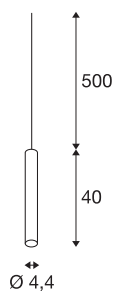

## FITU

suspension intérieure, hauteur 40 cm, laiton, E27, 60W max, câble nu sans patère de 5m

La version affinée de la suspension FITU à extrémité dénudée peut être combinée à nos patères FITU dans de multiples coloris. La douille E27 intégrée au luminaire permet de l'utiliser avec des sources LED et à économie d'énergie. La longueur de suspension de 500 cm peut être raccourcie lors de l'installation. Prêt pour le raccordement direct à la tension secteur 230V.

## INFORMATIONS TECHNIQUES

Réf.	1002564
Nombre de douilles	1
Code IP	IP 20
Montage	En saillie
Détails de montage	Plafond avec accessoires
Tension nominale primaire	220-240V ~50/60Hz
Classe de protection	II
Puissance en watts	60 W
Température ambiante maximale	30 °C
Coloris	doré
Sortie lumineuse	diffus
Hauteur	40 cm
Diamètre	4.4 cm
Poids net	0.669 kg
Poids brut	0.876 kg
Page du BIG WHITE	150

## Source Préconisée

1005265	ST64 E27 , ampoule LED, doré, 7,5 W, 2500 K, IRC90, 320°
1005303	A60 E27 , ampoule LED, transparent, 7,5 W, 2700 - K, IRC90, 320°
1005304	A60 E27 , ampoule LED, dépoli, 7,5 W, 2700 K, IRC90, 320°
1005318	A60 E27 RGBW smart , ampoule LED, blanc / opale, 9 W, IRC90, 230°