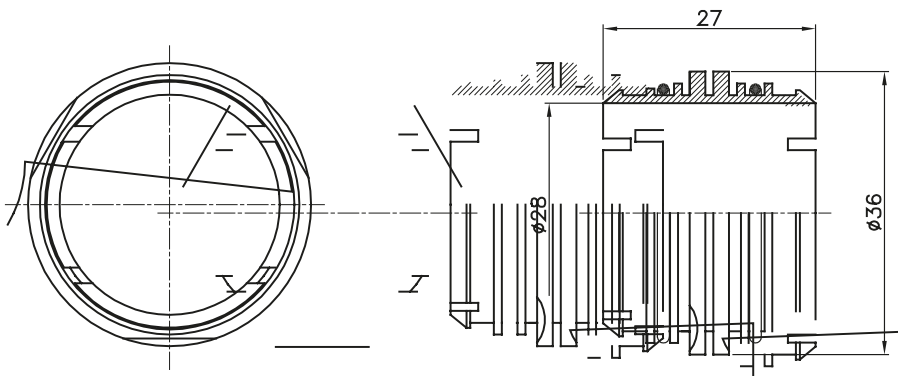

Accessoires de cheminement pour conduit rigide avec degré de protection IP40 et IP67.

Couleur	Gris RAL 7035	Caractéristiques	Sans halogène
Description	Raccord boîte-boîte	Electrocod	21221

DIMENSIONS

SYMBOLE TECHNIQUE