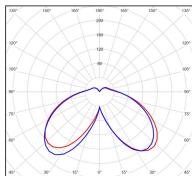

Avenue 4

catalogue 2020 p. 268

réf. 104173009

EAN. 3663660179881

Modèle 8

Données techniques

Tension nominale	230V AC
Plage de tension d'entrée	120 - 277 V AC
Driver output	-
Alimentation output	-
Classe	1
IP	65
IK	-
Diffuseur	PMMA opale
Paralume	-
Source	Module LED intégré
Température de couleur réelle	3000°K warm white
Flux total sortant	2693 lm
Consommation totale	37,4 W
Classe énergétique	A++ / A
Efficacité lumineuse	72
IRC	82
SDCM	-
Espacement conseillé	10 m
(PMR Emoy - 20 lux)	
Hauteur de placement	3,5 m
Largeur du placement	3,5 m
Optique	-
Dimmable	Non
Ta	-
Durée de vie LED	-
Plage de température ambiante	-10 ~50°C
UGR	-
ULR	-
Groupe de risque photobiologique	IEC/EN 62471
Distorsion harmonique THDI	-
Fixation	Tige de scellement sur demande
Détection	Non
Avec prise IP55	Non

Données logistiques

Dimensions du modèle	H.4588 L.400 P.400
Poids net	0.000 Kg
Poids brut	0.000 Kg
Dimensions colis 1	H.410 L.410 P.1180
Dimensions colis 2	H.140 L.140 P.3200
Dimensions colis 3	H.420 L.420 P.890