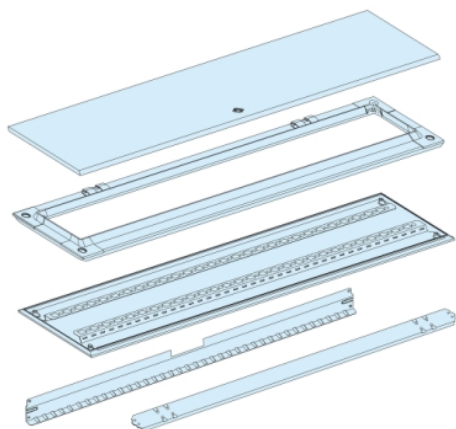

Fiche produit

Caractéristiques

LVS08349

PrismaSeT G Active - Fond coffret + porte pleine L300 - IP55 - 33M - RAL9003

Principales

Gamme	PrismaSeT
Gamme de produit	PrismaSeT G
Type de produit ou équipement	Porte Panneau arrière
Application	Distribution électrique basse tension
Type de coffret	Coffret fonctionnel livré sous forme de kit
Équipement fournis	1 x porte pour coffret
Informations complémentaires	Peut être juxtaposé
Type de plaque frontale	Sans
Nombre de modules verticaux (50 mm)	33
Nombre de modules de 18 mm par rangée	10

Complémentaires

[Ui] tension assignée d'isolement	1000 V
[In] courant assigné d'emploi	630 A à 40 °C se conformer à CEI 61439-2
Traitement de protection	Électrophorèse et poudre d'époxy-polyester polymérisée à chaud
Finition de la surface	Lisse Mat
Couleur	Blanc (RAL 9001)
Largeur	300 mm
Hauteur	1750 mm
Profondeur	260 mm
Poids du produit	27 kg
Quantité du lot	Lot de 1

Environnement

Degré de protection IP	IP55 avec porte
Tenue aux chocs IK	IK10 avec porte se conformer à EN/CEI 62262
Robustesse mécanique	Essais sismiques - 2,5G se conformer à CEI 60068-2-57

Emballage

Type d'emballage 1	PCE
Nb produits dans l'emballage 1	1
Hauteur de l'emballage 1	10,700 cm
Largeur de l'emballage 1	36,800 cm
Longueur de l'emballage 1	175,000 cm
Poids de l'emballage 1	29,000 kg
Type d'emballage 2	PAL
Nb produits dans l'emballage 2	15
Hauteur de l'emballage 2	67,000 cm
Largeur de l'emballage 2	120,000 cm