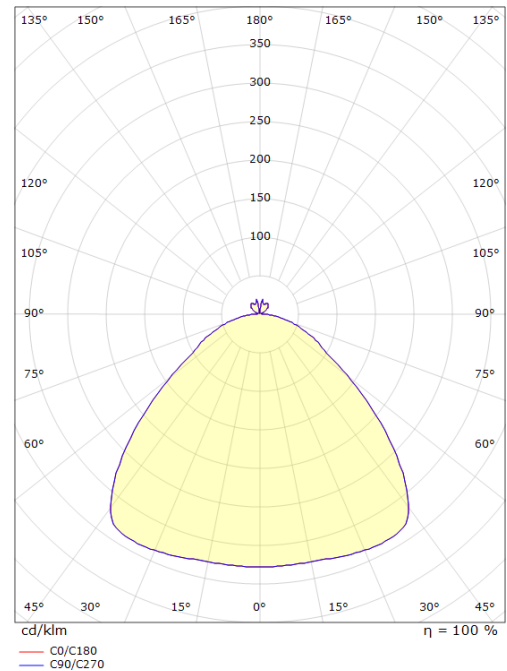

## Dimensions (mm)

Hauteur (H): 317  
 Diameter (D): 300  
 Poids (brutto/netto): 1.5

7 0 2 1 9 8 3 1 2 3 6 6 4