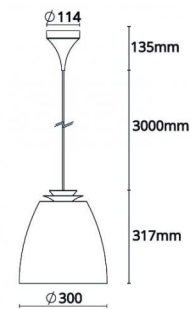

## Source lumineuse

Version: Maxi  
 Type de source lumineuse: LED (interchangeable)  
 Socket: E27 LED  
 Wattage: 15W  
 System wattage: 15.0W  
 Luminous flux: 840lm  
 Efficacité: 56 lm/W  
 Tension: 220-240V  
 Température des couleurs: 2700K  
 Rendu des couleurs (CRI): Ra>90  
 Facteur MacAdams: SDCM: 3  
 Durée de vie: L70/B50>50,000  
 Light distribution: Direct/Indirect  
 Optique: Plastic Opal  
 Faisceau: 104°

## Dimensions (mm)

Hauteur (H): 317  
 Diameter (D): 300  
 Poids (brutto/netto): 1.5

7 0 2 1 9 8 3 1 2 3 6 6 4