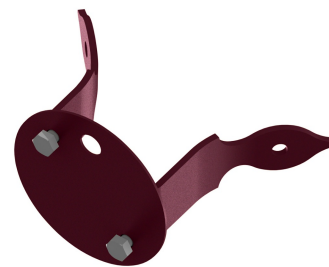

Accessoire

Modèle

catalogue 2020 p. 302

réf. 147002066

EAN. 3663660208154

Données techniques

Tension nominale	Produit non électrifié
Plage de tension d'entrée	-
Classe	-
IP	Pas d'IP
IK	-
Diffuseur	-
Paralume	-
Source	Pas de source
Flux total sortant	- lm
Classe énergétique	-
SDCM	-
UGR	-
ULR	-
Groupe de risque photobiologique	-
Fixation	Oui
Détection	Non
Avec prise IP55	Non

[Notice d'installation à télécharger](#)

Accessoire

catalogue 2020 p. 302

réf. 147002066

EAN. 3663660208154

Modèle

Matières et finitions

Matières	aluminium
Couleur	Rouge vin - 066 - RAL 3005