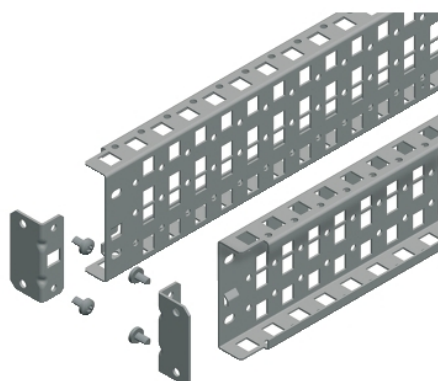

Fiche produit

Caractéristiques

NSYSUCR90140

Spacial SF/SM - 2 traverses universelles - 3 rangées - 90x1400mm

Principales

Gamme	Spacial
Catégorie d'accessoire / de pièce détachée	Accessoires de montage
Type de produit ou équipement	Traverse universelle
Anwendung	Polyvalent
Nennmaße des Gehäuses	1400 mm

Complémentaires

Compatibilité de gamme	Spacial Spacial SF Spacial Spacial SM Spacial Spacial SFX Spacial Spacial SMX
Emplacement de montage	Entre les traverses Sur la structure de l'armoire
Support de montage	Profilé d'adaptation, sur armoire SM
Sens de montage	Vertical
Composition de l'appareil	Éléments de fixation 2 traverses 4 supports
Quantité du lot	Lot de 1
Matière	Acier
Finition de la surface	Galvanisé
Mode de fixation	Par vis
Réglage	Ajustable par pas de 25 mm
Nombre de rangées horizontales	3
Hauteur	1400 Mm nominal: 1307 mm utile:
Largeur	90 mm
Profondeur	27 mm
Épaisseur	1,5 mm

Emballage

Poids de l'emballage (Kg)	4,180 kg
Hauteur de l'emballage 1	1320,000 mm
Largeur de l'emballage 1	95,000 mm
Longueur de l'emballage 1	60,000 mm

Durabilité de l'offre

Statut environnemental de l'offre	Produit Green Premium
Régulation REACH	Déclaration REACH
Sans SVHC REACH	Oui
Directive RoHS UE	Conformité pro-active (Produit en dehors du scope légal RoHS UE) Déclaration RoHS UE
Sans métaux lourds toxiques	Oui
Sans mercure	Oui
Information sur les exemptions RoHS	Oui
Régulation RoHS Chine	Déclaration RoHS Pour La Chine
Profil environnemental	Profil Environnemental Du Produit