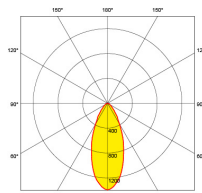

Bluetooth

fonctionne sur
contrôle

Description:

Spot Encastré Pare-Feu Fixe IP65 Gradable mPro™

Encastré LED intégrée fixe de 7W compatible RT2012, pare-feu, avec driver intégré. Conception convertible pour plenum étroit (jusqu'à 47 mm). Compatible tout isolant. Température de couleur disponible : 3000 et 4000 K. Colerette interchangeable disponible en blanc, blanc mat, chrome et alu brossé. Pré-équipé d'une lentille de 60° (lentille 40° en option). Protection plafond coupe-feu de 30, 60 et 90 minutes. Conforme aux normes EN 1365-2:2000 (résistance au feu), EN ISO 140-3:1995 et EN ISO 140-6:1998 (acoustique), EN 13141-1:2004 (ventilation).

Code	Puissance	lm	Couleur	Faisceau	Finition
AU-MPRO3/27	7	560	2700	60	
AU-MPRO3/30	7	600	3000	60	Blanc
AU-MPRO3/40	7	640	4000	60	

Schéma

Courbe polaire

Couleur

Caractéristiques & Avantages

- Encastré LED intégrée gradable - IP65 avec collerette aluminium ultra mince (vendue séparément)
- Lentille brevetée LEDchroic™ : offre l'apparence de l'halogène avec l'efficacité de la LED, l'anti-éblouissement et le contrôle précis du faisceau
- Lentille 60° fournie - Lentille interchangeable 40° vendue séparément
- Capuchon isolation inclus pour installation sous isolant en rouleau
- Séparer le driver pour l'installation sous autres types de matières isolantes
- Compatible ErP - fort indice de rendu des couleurs (Ra) > 80
- Testé plafond coupe-feu à 30, 60, 90 minutes
- EnEV compliant
- NB : la garantie est réduite à 5 ans 40 000 heures L70 lorsque le produit est utilisé avec un isolant soufflé
NB 2 : tout achat effectué avant le 01/01/2021 bénéficie de la garantie de 5 ans
- Garantie 7 ans - voir auroralighting.com