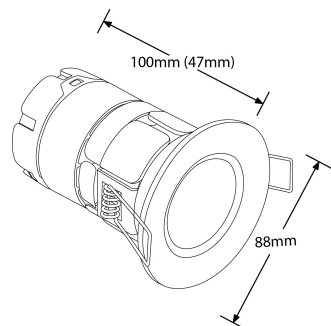

Schéma

Courbe polaire

Couleur