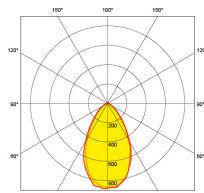

Bluetooth

fonctionne sur
contrôle

Description:

Spot Encastré Pare-Feu Fixe IP65 Gradable mPro™

Encastré LED intégrée fixe de 7W compatible RT2012, pare-feu, avec driver intégré. Conception convertible pour plenum étroit (jusqu'à 47 mm). Compatible tout isolant. Température de couleur disponible : 3000 et 4000 K. Colerette interchangeable disponible en blanc, blanc mat, chrome et alu brossé. Pré-équipé d'une lentille de 60° (lentille 40° en option). Protection plafond coupe-feu de 30, 60 et 90 minutes. Conforme aux normes EN 1365-2:2000 (résistance au feu), EN ISO 140-3:1995 et EN ISO 140-6:1998 (acoustique), EN 13141-1:2004 (ventilation).

Code	Puissance	lm	Couleur	Faisceau	Finition
AU-MPRO3/27	7	560	2700	60	
AU-MPRO3/30	7	600	3000	60	Blanc
AU-MPRO3/40	7	640	4000	60	

Schéma

Courbe polaire

Couleur

Caractéristiques & Avantages

- Encastré LED intégrée gradable - IP65 avec collerette aluminium ultra mince (vendue séparément)
- Lentille brevetée LEDchroic™ : offre l'apparence de l'halogène avec l'efficacité de la LED, l'anti-éblouissement et le contrôle précis du faisceau
- Lentille 60° fournie - Lentille interchangeable 40° vendue séparément
- Capuchon isolation inclus pour installation sous isolant en rouleau
- Séparer le driver pour l'installation sous autres types de matières isolantes
- Compatible ErP - fort indice de rendu des couleurs (Ra) > 80
- Testé plafond coupe-feu à 30, 60, 90 minutes
- EnEV compliant
- NB : la garantie est réduite à 5 ans 40 000 heures L70 lorsque le produit est utilisé avec un isolant soufflé
NB 2 : tout achat effectué avant le 01/01/2021 bénéficie de la garantie de 5 ans
- Garantie 7 ans - voir auroralighting.com