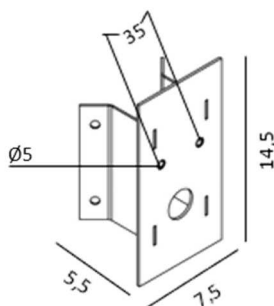

GAMME ACCESSOIRES

PIECE D'ANGLE

EN 60598

Art. 155

NORLYS

UNE FABRICATION ISO 9001
A L'INTERIEUR DE LA COMMUNAUTE EUROPEENNE
PAR NORLYS

CREER, FABRIQUER... RECYCLER !
POUR PARTICIPER A UN AVENIR PLUS PROPRE,
RECYCLEZ VOS DECHETS.

Pièce d'angle pour une installation
sur un angle de mur saillant
Acier

Art. 155
Patine Rouille **155RO**
Noir **155SV**

Accessoire adapté à notre applique :
LOFOTEN 1943