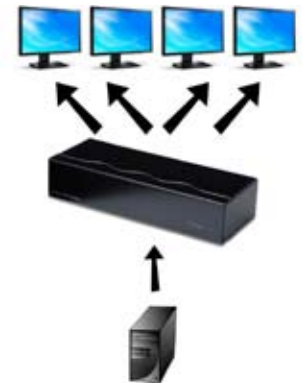

SPLITTER HDMI

*Diffusez
simultanément
en Full HD
sur 8 écrans
ou vidéoprojecteur*

- Splitter 2, 4 ou 8 ports
- Full HD 1.3 et HDCP 1.2
- Compatible HDTV 480i, 480p, 720i, 720p, 1080i et 1080p
- Supporte les modes VGA, SVGA, XGA et UXGA
- Distance maximum de cordon : 10 m

Designation	Référence
Partageur HDMI 1.3b 2 ports FULL HD	73600
Partageur HDMI 1.3 4 ports FULL HD	73601
Partageur HDMI 1.3 8 ports FULL HD	73602

SPLITTER DVI

*Multipliez
l'affichage
de votre carte DVI
en affichant
simultanément
la même image
sur plusieurs écrans*

- Splitter 2, 4 ou 8 ports
- Résolution maximum 1600 x 1200 @ 60 Hz
- Entrée / sortie : DVH
- Distance maximum de cordon : 10 m

Designation	Référence
Partageur DVH 2 ports 1600 x 1200	73507
Partageur DVH 4 ports 1600 x 1200	73508
Partageur DVH 8 ports 1600 x 1200	73509