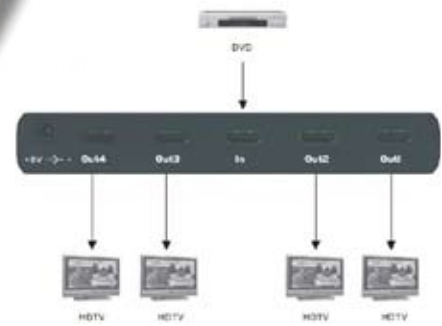

SPLITTER HDMI

*Diffusez
simultanément
en Full HD
sur 8 écrans
ou vidéoprojecteur*

- Splitter 2, 4 ou 8 ports
- Full HD 1.3 et HDCP 1.2
- Compatible HDTV 480i, 480p, 720i, 720p, 1080i et 1080p
- Supporte les modes VGA, SVGA, XGA et UXGA
- Distance maximum de cordon : 10 m

Designation	Référence
Partageur HDMI 1.3b 2 ports FULL HD	73600
Partageur HDMI 1.3 4 ports FULL HD	73601
Partageur HDMI 1.3 8 ports FULL HD	73602

SPLITTER DVI

*Multipliez
l'affichage
de votre carte DVI
en affichant
simultanément
la même image
sur plusieurs écrans*

- Splitter 2, 4 ou 8 ports
- Résolution maximum 1600 x 1200 @ 60 Hz
- Entrée / sortie : DVH
- Distance maximum de cordon : 10 m

Designation	Référence
Partageur DVH 2 ports 1600 x 1200	73507
Partageur DVH 4 ports 1600 x 1200	73508
Partageur DVH 8 ports 1600 x 1200	73509