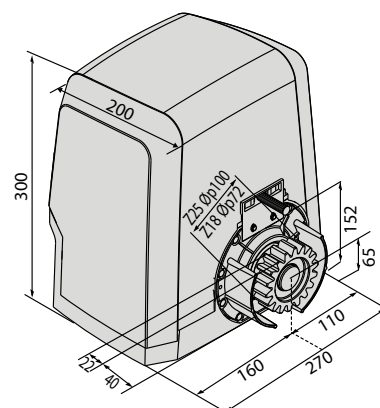

ARES BT A

Référence	Désignation	Description
P926189 00002	ARES BT A1000	Opérateur 24 V pour portails coulissants jusqu'à 1000 kg. Vitesse du vantail 9 m/min. Fin de course électromécanique.

ARES BT A1000	
Armoire de commande	HAMAL
Alimentation	24 V
Puissance absorbée	240 W
Module pignon	4
Ralentissement	oui
Blocage	mécanique
Débloccage	par poignée avec clé personnalisée
Fréquence d'utilisation	intensive
Température d'utilisation	de -20 °C à 55 °C
Degré de protection	IP24
Poids de l'opérateur	7 kg
Réaction à l'impact	d-track

Dimensions

HAMAL

HAMAL I700034 10001

- Application : centrale de commande pour 1 opérateur 24 V pour portails coulissants
- Alimentation carte : 230 V monophasé
- Alimentation opérateur : 24 V 80 W
- Caractéristiques principales : borniers amovibles avec nouveaux coloris standard, programmation par commutateur DIP et potentiomètre, récepteur bicanal incorporé, sécurité anti-écrasement basée sur le système intelligent "D-Track" de contrôle du couple, ralentissement en ouverture et en fermeture
- Fonctions principales : refermeture automatique, ouverture piétonne, entrée pour tranche sensible de sécurité 8k2, fermeture rapide