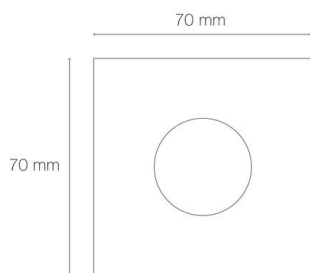

Référence: 56154

ZEPH 1 SLIM - 230 carré inox non percée bleu 2W 0/50°

- Couleur visible du produit : inox
- Forme collerette : carré, réglabilité : fixe
- Matériau : corps en aluminium/collerette et visserie inox 316L
- Puissance : 2W
- Couleur de la lumière/température(s) de couleur : bleu
- Angle de faisceau/optique : asymétrique 0/50°, verre transparent
- Classe de protection : I, tension 230VAC
- Indice de protection : IP67
- Indice de protection contre les chocs : IK08
- Précâblage : câblé de 0,5m avec connectiques rapides IP68 Plug & Play mâle et femelle HO5RN-F 3x1mm²
- Résistance environnement : peinture résistante aux brouillards salins 1000h, traitement de la collerette par passivation, corps traité anticorrosion
- Dimmable : Non
- Durée de vie en heures : 30000, durée de vie nominale L70 / B10 à 25 °C
- Températures de fonctionnement : -20°C/+40°C
- Installation uniquement en encastré dans terrasse ventilée.

IK08

IP67

encastrement
Ø55mm

INOX 316L