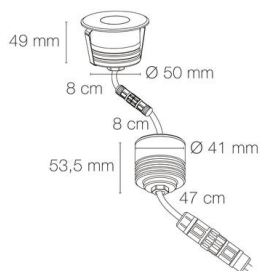

Référence: 56154

ZEPH 1 SLIM - 230 carré inox non percée bleu 2W 0/50°

- Couleur visible du produit : inox
- Forme collerette : carré, réglabilité : fixe
- Matériau : corps en aluminium/collerette et visserie inox 316L
- Puissance : 2W
- Couleur de la lumière/température(s) de couleur : bleu
- Angle de faisceau/optique : asymétrique 0/50°, verre transparent
- Classe de protection : I, tension 230VAC
- Indice de protection : IP67
- Indice de protection contre les chocs : IK08
- Précâblage : câblé de 0,5m avec connectiques rapides IP68 Plug & Play mâle et femelle HO5RN-F 3x1mm²
- Résistance environnement : peinture résistante aux brouillards salins 1000h, traitement de la collerette par passivation, corps traité anticorrosion
- Dimmable : Non
- Durée de vie en heures : 30000, durée de vie nominale L70 / B10 à 25 °C
- Températures de fonctionnement : -20°C/+40°C
- Installation uniquement en encastré dans terrasse ventilée.

IK08

IP67

encastrement
Ø55mm

INOX 316L