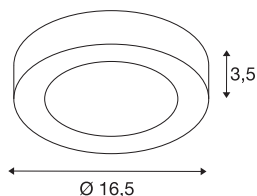

SENSER 18

applique et plafonnier intérieur, rond, blanc, LED, 12W, 4000K

Notre luminaire rond SENSER 18 CW 4 000 kelvins offre à vos pièces une lumière variable tout à fait extraordinaire. Grâce à sa durée de vie attendue de 30 000 heures, ce plafonnier/applique murale équipé de LED Premium intégrée est extrêmement durable et facile d'entretien.

INFORMATIONS TECHNIQUES

Réf.	1004701
Code IP	IP 20
Montage	En saillie
Détails de montage	Plafond, Applique
Variable	Oui
Technologie de variation de l'éclairage	Variateur en fin de phase
Tension nominale primaire	220-240V ~50/60Hz
Courant / tension secondaire	350 mA
Classe de protection	I
Puissance en watts	12 W
Hauteur du courant d'appel	10 A
Durée du courant d'appel	40 µs
Effet stroboscopique (SVM)	0.03
Lumen	990 lm
Température de couleur	4000 Kelvin
Angle de rayonnement	110 °
Coloris	blanc
IRC	90
Durée de vie	50000 h
Répartition de l'intensité lumineuse	rotosymétrique
Sortie lumineuse	direct
Hauteur	3.5 cm

Source Lumineuse

916459	
--------	---

Diamètre	16.5 cm
Poids net	0.34 kg
Poids brut	0.364 kg
Page du BIG WHITE	320