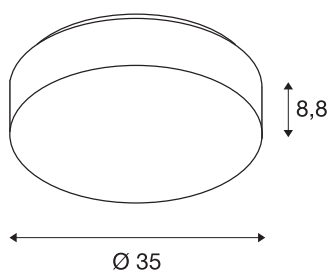

LIPSY® 40

applique et plafonnier intérieur, Drum, blanc, LED, 18-W, 3000K/4000K, IP44

Affichant un design sobre et intemporel, les appliques et plafonniers de la gamme LIPSY DRUM sont des solutions d'éclairage appréciées pour les domaines d'application les plus variés. Dotée d'un cache en verre acrylique, cette gamme de luminaires en acier comporte plusieurs tailles de boîtier. La largeur de l'angle de diffusion combinée à la puissance du module LED permet d'obtenir un éclairage homogène. L'alimentation intégrée permet le raccordement direct à la tension secteur 230V. La température de couleur du produit est réglable de 3000K à 4000K.

INFORMATIONS TECHNIQUES

Réf.	1002076
Code IP	IP 44
Montage	En saillie
Détails de montage	Plafond, Applique
Tension nominale primaire	220-240V ~50/60Hz
Courant / tension secondaire	500 mA
Classe de protection	I
Puissance en watts	17.5 W
Température ambiante minimale	-20 °C
Température ambiante maximale	40 °C
Hauteur du courant d'appel	30 A
Durée du courant d'appel	300 µs
Effet stroboscopique (SVM)	0.01
Lumen	2100 / 2300 lm
Température de couleur	3000/4000 Kelvin
Coloris	blanc
IRC	80
Données LXXBXX	L70B50
Durée de vie	50000 h
Sortie lumineuse	directement
Hauteur	8.8 cm
Diamètre	35 cm

Source Lumineuse

916526	
--------	---

Poids net	0.781 kg
Poids brut	1.215 kg
Page du BIG WHITE	329