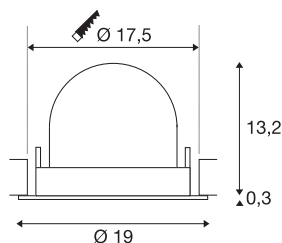

INFORMATIONS TECHNIQUES

Réf.	1006079
Nombre de sorties lumineuses différentes	1
Orientable ou inclinable	Dispositif rotatif et pivotant
Montage	Encastrement
Détails de montage	Plafond
Courant / tension secondaire	1000/1050 mA
Classe de protection	III
Puissance en watts	37.4 W
Lumen	3750 lm
Température de couleur	4000 Kelvin
Angle de rayonnement	40 °
Coloris	blanc
IRC	90
UGR ≤	22
Données LXXBXX	L80B50
Durée de vie	50000 h
Risk Group	1
Hauteur	13.5 cm
Diamètre	19 cm
Poids net	0.85 kg
Poids brut	1 kg
Forme de découpe	rond

Profondeur d'encastrement	13.5 cm
Diamètre d'encastrement	17.5 cm
Page du BIG WHITE	57