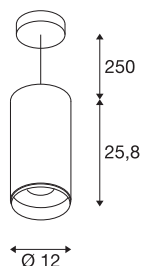

NUMINOS® DALI XL

suspension, blanc / noir, 36 W, 4000 K, 36°

Le système de luminaires NUMINOS de chez SLV allie la fonction, le design et la technique de façon parfaite et ingénieuse. Avec les différents Downlights et Spots, vous vivez mille possibilités de conception d'éclairage. Cela inclut également la suspension NUMINOS® DALI XL qui séduit par son excellente qualité de finition et de lumière. Le Spot est idéal pour un éclairage d'accentuation ciblé ou pour éclairer de plus grandes surfaces. Pour cela, la suspension peut séduire avec une consommation de 36 watts, une intensité lumineuse de 3 760 lumens, une température de couleur de 4 000 Kelvin et un indice de rendu des couleurs élevé supérieur à 90. L'installation facile n'est alors plus qu'une simple formalité. Qu'attendez-vous pour choisir NUMINOS de chez SLV - la diversité modulaire vous attend.

INFORMATIONS TECHNIQUES

Réf.	1005793
Nombre de sorties lumineuses différentes	1
Montage	En saillie
Détails de montage	Plafond
Variable	Oui
Technologie de variation de l'éclairage	DALI
Tension nominale primaire	220-240V ~50/60Hz
Courant / tension secondaire	900 mA
Classe de protection	I
Puissance en watts	36 W
Température ambiante minimale	-20 °C
Température ambiante maximale	35 °C
Hauteur du courant d'appel	15 A
Durée du courant d'appel	100 µs
Effet stroboscopique (SVM)	0
Lumen	3760 lm
Température de couleur	4000 Kelvin
Angle de rayonnement	36 °
Coloris	blanc
IRC	90
UGR ≤	19
Hauteur	25.8 cm

Source Lumineuse

791850	
--------	---

Accessoires

1006170	NUMINOS® XL , anneau frontal, blanc
---------	-------------------------------------

Diamètre	12 cm
Longueur du câble de suspension	250 cm
Poids net	2 kg
Poids brut	2.3 kg
Page du BIG WHITE	95