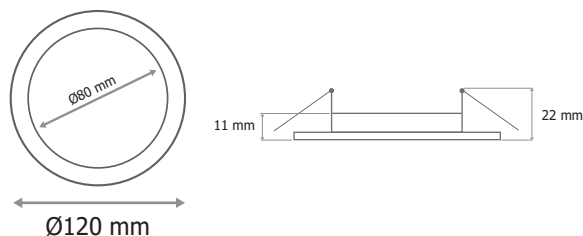

SLIMY

PLAFONNIER LED Ø120 mm 6W - 450 lm - 4000K

Ne pas débrancher l'alimentation côté luminaire quand l'alimentation est sous tension.

Ref. 7748

Produit : Plafonnier Led

Finition extérieure : Blanc

Flux sortant : 450 lm

Puissance absorbée : 6W

Température couleur : 4000K

Dimmable : Non

Dimension (Ø x H) : Ø120 x 22 mm

Diamètre de perçage : Ø107 mm

Emballage : Boite

EAN : 3701124404626

Dimensions

Paramètres

Index Rendu Couleur (IRC) : > 80

Lumens/Watt : \approx 75 lm/W

Température de travail : -20 °C- +40 °C

Matériaux utilisés : Aluminium + PC

Durée de vie : 30,000h

Poids Net : \approx 0,150Kg

Alimentation Incluse

Paramètres driver

Dimensions Driver : 63 x 30 x 22 mm

Input : 220-240V~ / 0,1A 50/60Hz

Output : CC100mA / 54VDC max

PF : 0,5

ta : 40°C

tc : 85°C

Ce produit contient une source lumineuse de classe d'efficacité énergétique .