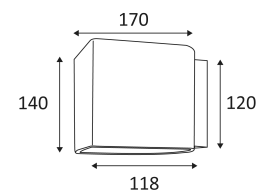

CLEO

- Applique murale décorative.
- Diffuseur en verre opalin.
- Convertisseur non dimmable intégré dans l'appareil.

Ce produit contient 1 source(s) lumineuse(s) d'efficacité énergétique E.

CODE	MATIÈRE	AC	LED	T° (K)	LED Lumen	System Lumen
WA12637	VERRE	AC 230V	7,5W	3000K	900 Lm	508 Lm