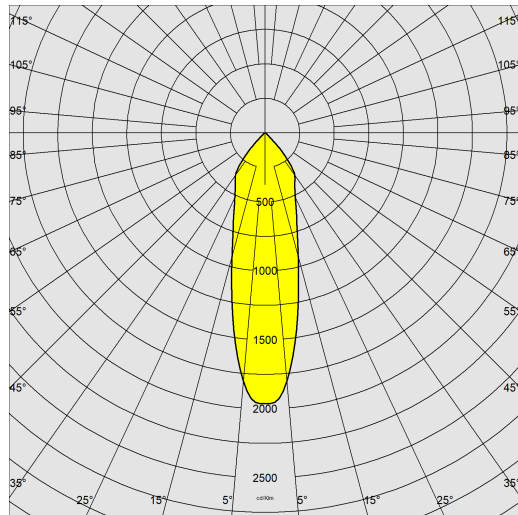

Asso C - Small downlight

Code: 22043512-00

DONNÉES PHOTOMÉTRIQUES

Source lumineuse	LED COB
CRI	>80
Flux lumineux (sortant) (lm)	1469 lm
Puissance absorbée (totale) (W)	14 W
CCT	3000 K
Efficacité lumineuse (lm/W)	105 lm/W
Low Flicker	luminaire avec flicker très limité : lumière uniforme pour une plus grande sécurité visuelle.
Angle faisceaux lumineux (°)	28 °
Maintien du flux lumineux LED	50000 hr, L 80, B 20

CARACTÉRISTIQUES MÉCANIQUES

Résistance aux chocs mécaniques (IK)	IK07
IP	20