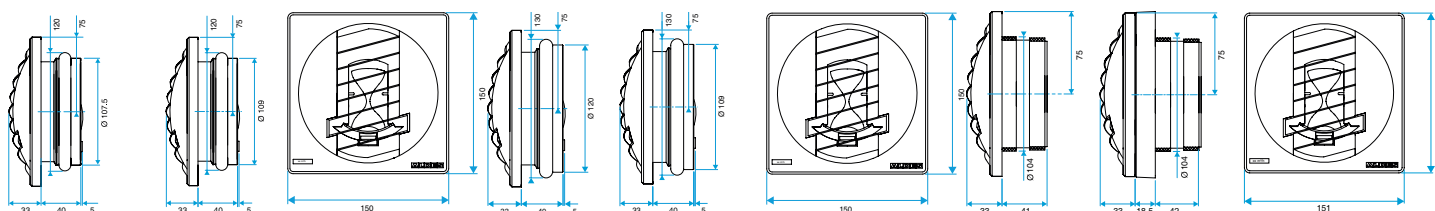

Données générales

Références	Matière de l'isolant	Type de commande	Couleur
11019434	-	Cordelette	Blanc

Bouche d'extraction simple flux autoréglable

11019434 BAP COLOR 45/120 m³/h sans fût - Blanc

Données dimensionnelles

Références	H (mm)	L (mm)	Ø raccordement (mm)
11019434	150	33	Sans fût

BAP COLOR D116

BAP COLOR D125

BAP COLOR D100

BAP COLOR D0

Données aérauliques

Références	Débit base (m ³ /h)	Débit de pointe (m ³ /h)	Débit nominal (m ³ /h)	Plage de pression (Pa)
11019434	45	120	45/120	50-150