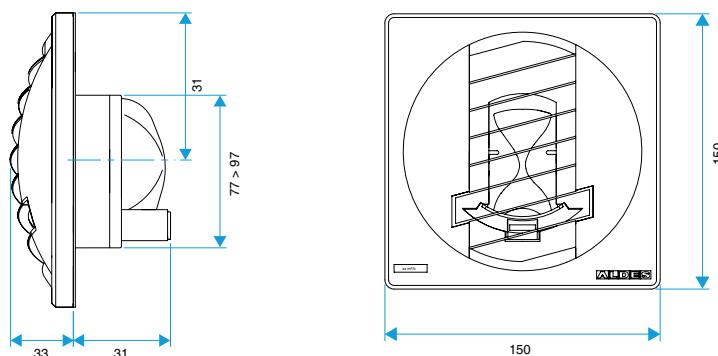

Données générales

Références	Matière de l'isolant	Type de commande	Couleur
11019434	-	Cordelette	Blanc

Bouche d'extraction simple flux autoréglable

11019434 BAP COLOR 45/120 m³/h sans fût - Blanc

Données dimensionnelles

Références	H (mm)	L (mm)	Ø raccordement (mm)
11019434	150	33	Sans fût

BAP COLOR D116

BAP COLOR D125

BAP COLOR D100

BAP COLOR D0

Données aérauliques

Références	Débit base (m ³ /h)	Débit de pointe (m ³ /h)	Débit nominal (m ³ /h)	Plage de pression (Pa)
11019434	45	120	45/120	50-150