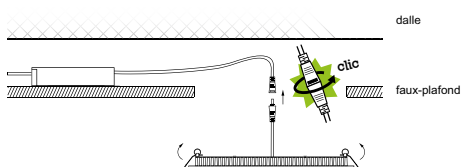

INSTALLATION & INFORMATIONS COMPLÉMENTAIRES