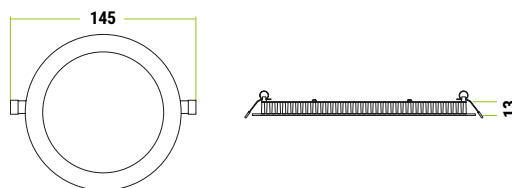

### CAMUS PRO

- 20 W
- 30 W

	003534	003535
<b>DONNÉES GÉNÉRALES</b>		
Durée de vie (heures)	35 000 h	35 000 h
Dimmable	Non	Non
Matériaux	Aluminium	Aluminium
<b>DONNÉES OPTIQUES</b>		
Angle	110°	110°
Température de couleur (Kelvin)	4 000 K	3 000 K
Indice de rendu des couleurs	> 80	> 80
Distribution	Indirecte	Indirecte
Lumens	1 000 lm	950 lm
<b>DONNÉES PHYSIQUES</b>		
Couleurs	Blanc	Blanc
Diamètre d'encastrement	125 - 135 mm	125 - 135 mm
Profondeur d'encastrement	-	-
Lampe incluse	Source LED intégrée	Source LED intégrée
Indice de protection des luminaires	IP 44	IP 44
Indice de protection contre les chocs mécanique	IK 08	IK 08
Test fil incandescent	650°	650°
Température de fonctionnements	-20° +50°	-20° +50°
Poids	0,385 kg	0,385 kg
<b>DONNÉES ÉLECTRIQUES</b>		
Classe électrique	Classe 2	Classe 2
Puissance consommée	12 W	12 W
Volts	230 V	230 V

## DIMENSIONS

## DISTRIBUTION LUMINEUSE

LUMINANCE MOYENNE	DIAMÈTRE	
57 lx	Ø 6,4 m	
9 lx	Ø 16 m	
4 lx	Ø 25,5 m	
2 lx	Ø 31,9 m	

Luminance (lx) - Diamètre du cône (Ø cm) - Distance (m)