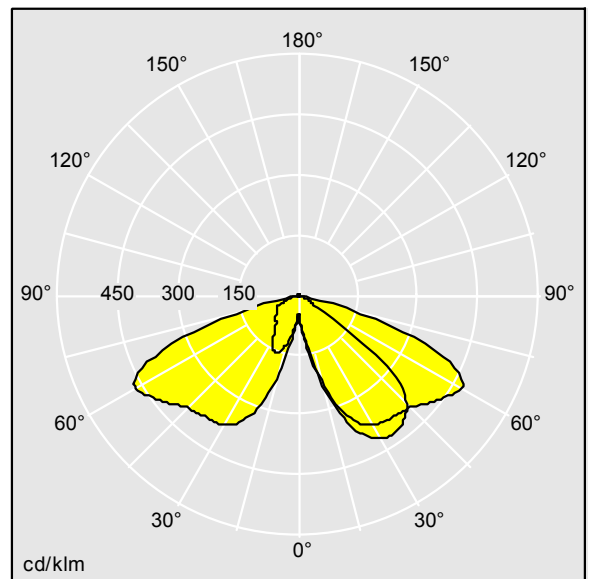

Dimensions : 446 x 446 x 1004 mm  
Puissance du luminaire: 55 W  
Poids : 16,5 kg  
Scx : 0.14 m<sup>2</sup>

TLG\_LGND\_F\_LEDPDBLIT.jpg

TLG\_LGND\_M\_MSU.wmf

TL\_LE36L50RC740.idt

Position de la lampe: STD - Standard  
Source lumineuse: LED  
Flux lumineux du luminaire\*: 7391 lm  
Efficacité lumineuse du luminaire\*: 134 lm/W  
Indice min. de rendu des couleurs: 70  
Rend.: 1,00 Rend. Sup.: 0,02 Rend. Inf.: 0,99