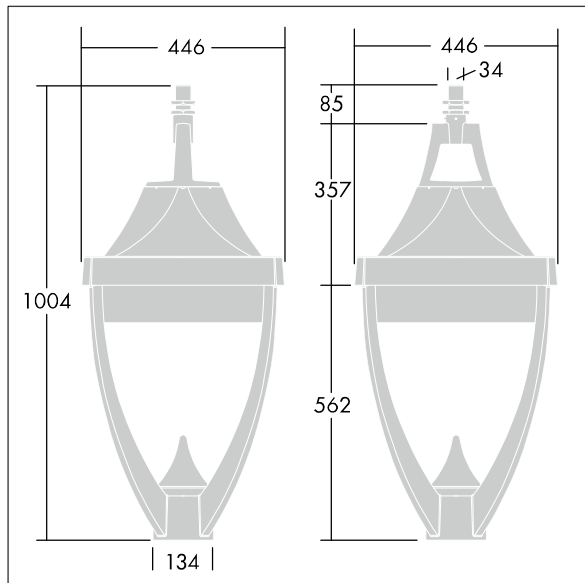

## 96262697 LEGEND 36L50 RC 740 CL2 MSU 34G

LED 55W LEG_36L50-740RC	ISO 9223 C5	IP 65	IK 08		CE		EAC			
-------------------------	----------------	-------	-------	--	----	--	-----	--	--	--

### Legend

Lanterne LED patrimoine moderne Suspendu via 34G. avec optique fermée. Electronique, . Classe électrique II, IP65, IK08. Corps : aluminium fonderie thermopoudré gris 900, finition texturé (close to RAL 7043). Boîtier : verre trempé plat. Protection contre les surtensions : 10 kV en mode commun single pulse et 8 kV en mode commun multipulse; 6 kV en mode différentiel multipulse. Si un système DALI est connecté: 6 kV en mode mode commun et mode différentiel multipulse. Livré avec LED 4 000 K.

Dimensions : 446 x 446 x 1004 mm  
Puissance du luminaire: 55 W  
Poids : 16,5 kg  
Scx : 0.14 m<sup>2</sup>

TLG\_LGND\_F\_LEDPDBLIT.jpg

TLG\_LGND\_M\_MSU.wmf

TL\_LE36L50RC740.idt

Position de la lampe: STD - Standard  
Source lumineuse: LED  
Flux lumineux du luminaire\*: 7391 lm  
Efficacité lumineuse du luminaire\*: 134 lm/W  
Indice min. de rendu des couleurs: 70  
Rend.: 1,00 Rend. Sup.: 0,02 Rend. Inf.: 0,99