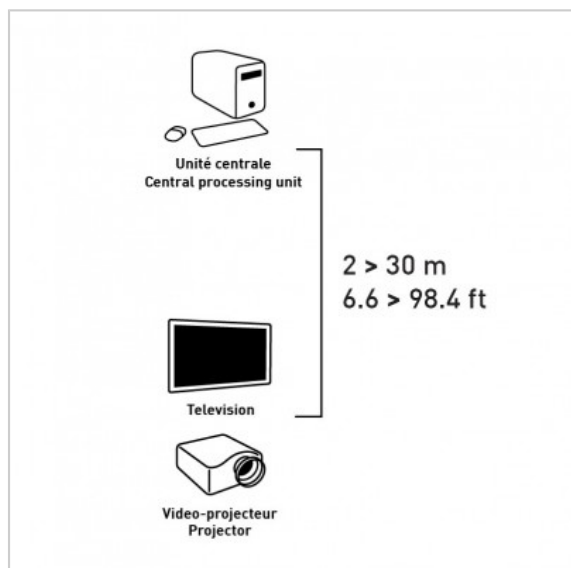

CORDON VGA

Réf. : 727506

VGA (HD 15) - Filtré - Mâle / Mâle - PRIVILEGE - 10m

FICHE TECHNIQUE

Connecteur 1	VGA
Connecteur 2	VGA
Genre 1	Mâle
Genre 2	Mâle
Type de produit	cordons
Longueur en m	10
Finition	plaqués OR
Compatibilité 3D	0