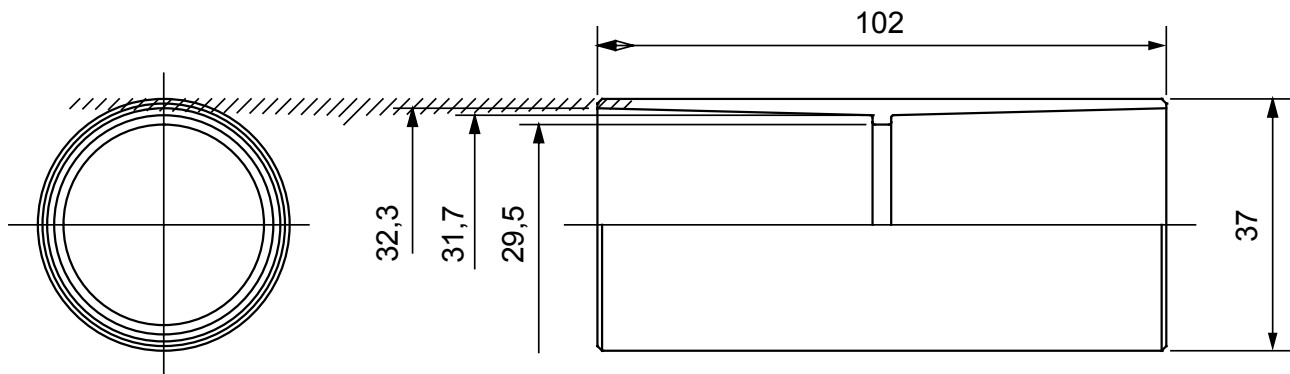

Accessoires de cheminement pour conduit rigide avec degré de protection IP40 et IP67.

Couleur	Gris RAL 7035	Indice de protection	IP40
Conduits Ø (mm)	32	Caractéristique matière	Sans halogène selon norme EN 60754-2
Electrocod	21221		

### DIMENSIONS