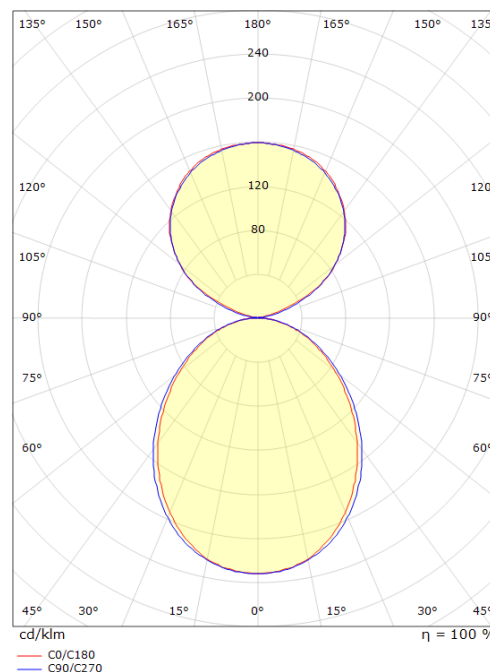

Dimensions (mm)

Longueur (L): 841
 Largeur (W): 42
 Hauteur (H): 70
 Poids (brutto/netto): 2.2 / 2

Emballage

Dimensions de l'emballage: 930 x 44 x 71

5 7 0 3 8 2 1 1 7 7 9 5 5