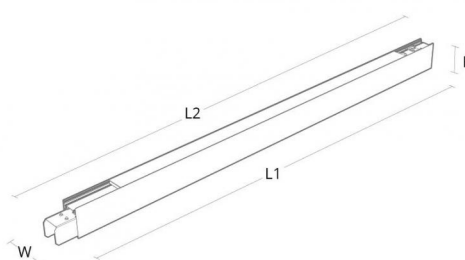

Montage/Connexion

Montage: Suspendu, Indoor
 Module: 840
 Wire set: Kit de câble avec support de plafond 1x2m
 Cable entry: Bornier sans vis
 Max. luminaires per circuit breaker: B10: 15, B16: 24, C10: 24, C16: 38

Dimensions (mm)

Longueur (L): 841
 Largeur (W): 42
 Hauteur (H): 70
 Poids (brutto/netto): 2.2 / 2

Emballage

Dimensions de l'emballage: 930 x 44 x 71

5 7 0 3 8 2 1 1 7 7 9 5 5