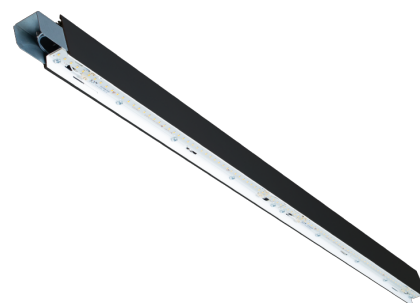

Codes-articles: **8246 094610**
EAN: 5703821177955

Source lumineuse

Type de source lumineuse: LED (interchangeable)
Wattage: 21W
System wattage: 21.0W
Luminous flux: 2690lm
Efficacité: 129 lm/W
Tension: 220-240V
Température des couleurs: 4000K
Rendu des couleurs (CRI): Ra>80
Facteur MacAdams: SDCM: 3
Durée de vie: L80/B10>100,000
Light distribution: Direct/Indirect

Contrôle/Dimming

Type: DALI

Protection

Classe Isolation: Classe I
IP: IP20
Ta nominal: Ta=25°C

Énergie et approbations

Classe énergétique: A++
Approbation: CE

Matériaux et finition

Embase: Aluminium
Couleur: Noir

Montage/Connexion

Montage: Suspendu, Indoor
Module: 840
Wire set: Kit de câble avec support de plafond 1x2m
Cable entry: Bornier sans vis
Max. luminaires per circuit breaker: B10: 15, B16: 24, C10: 24, C16: 38

Dimensions (mm)

Longueur (L): 841
Largeur (W): 42
Hauteur (H): 70
Poids (brutto/netto): 2.2 / 2

Emballage

Dimensions de l'emballage: 930 x 44 x 71

5 7 0 3 8 2 1 1 7 7 9 5 5