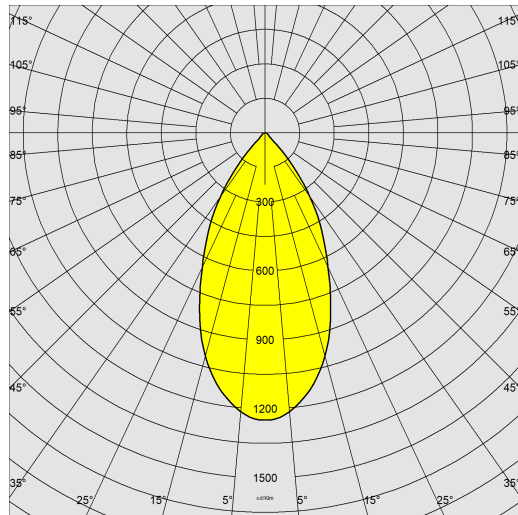

Asso C - Medium downlight

Code: 22043634-00

DONNÉES PHOTOMÉTRIQUES

Source lumineuse	LED COB
CRI	>80
Flux lumineux (sortant) (lm)	2441 lm
Puissance absorbée (totale) (W)	22 W
CCT	3000 K
Efficacité lumineuse (lm/W)	111 lm/W
Low Flicker	luminaire avec flicker très limité : lumière uniforme pour une plus grande sécurité visuelle.
Angle faisceaux lumineux (°)	51 °
Maintien du flux lumineux LED	50000 hr, L 80, B 20

CARACTÉRISTIQUES MÉCANIQUES

Résistance aux chocs mécaniques (IK)	IK07
IP	20