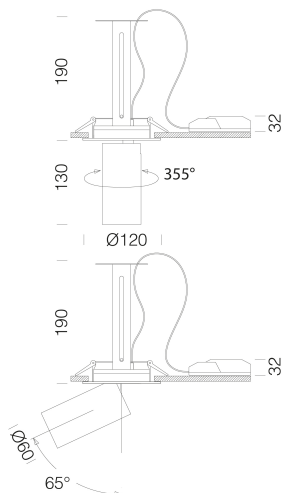

Asso C - Medium downlight

Code: 22043634-00

MATÉRIAUX ET COULEURS

Corps	aluminium moulé sous pression avec ressorts pour encastrement.
Optique	aluminium glacé haute performance, anti-éblouissement.
Peinture	poudre à base de résine époxy-polyester résistante aux rayons UV.
Couleur	Noir
Matériel	ressorts de fixation au faux-plafond en fil d'acier galvanisé.

NORMES ET CONFORMITÉ

Classe de sécurité photobiologique	RG0
Marquages et essais	CE
Normes de référence	NF EN 60598-1. Degré de protection selon la norme NF EN 60529.

GARANTIE

Garantie après-vente	2 yr

TÉLÉCHARGEMENT

MONTAGES

[InstructionsMontage ASSO C rev5.pdf](#)

DESSINS

[DessinTechnique assocmed.dxf](#)