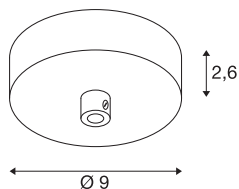

## FITU

patère, intérieur, chrome

La patère chromée SLV FITU est un accessoire aux lignes élégantes destiné au montage en applique des suspensions de la série FITU.

## INFORMATIONS TECHNIQUES

Réf.	1004746
Code IP	IP 20
Tension nominale	220-240V ~50/60Hz V
Classe de protection	I
Coloris	chrome
Hauteur	2.6 cm
Diamètre	9 cm
Poids net	0.178 kg
Poids brut	0.229 kg
Page du BIG WHITE	151