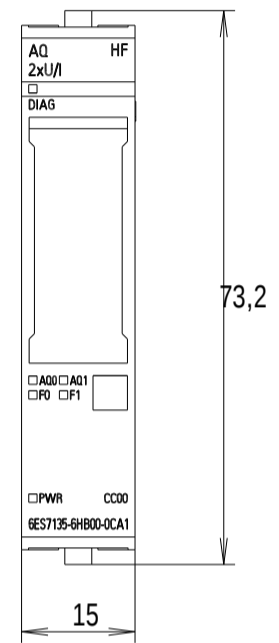

Vorne / Front

Links / Left

Oben / Top

Alle Bemessungswerte sind in Millime  
All dimensions are in millimeters (m

ter (mm) angegeben.  
m).

SIEMENS

6ES71356HB000CA1\_001

Format / Size: DIN A3

Massstab / Scale: 1:1