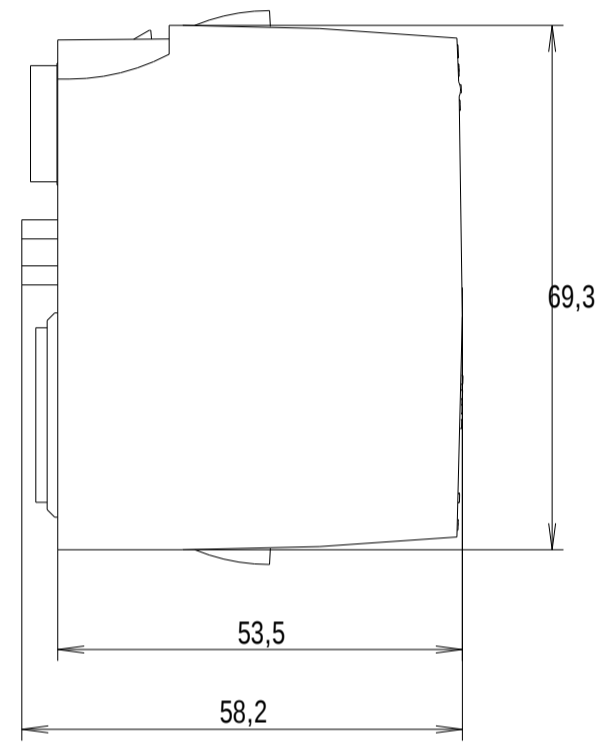

Vorne / Front

Links / Left

Oben / Top

Alle Bemessungswerte sind in Millime  
All dimensions are in millimeters (m

ter (mm) angegeben.  
m).

SIEMENS

6ES71356HB000CA1\_001

Format / Size: DIN A3

Massstab / Scale: 1:1