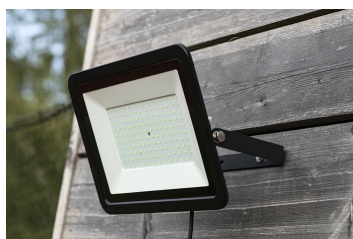

LED Projecteur Slim 100W 8200lm 3000K

Numéro d'article 141542

BAI Projecteur LED Slim 100W 3000K 8200lm IP65 Noir 120° Câble 0.5m 220-240V Floodlight

La série Led Floodlight Slim de Bailey met fin aux projecteurs encombrants. Parce que le driver LED est intégré dans le module, le boîtier est devenu beaucoup plus petit et plus élégant sans compromettre les performances. Parce que le luminaire est de classe de protection IK08 et IP65, il sait encaisser un coup. Température ambiante: -35 ° C à + 45 ° C. Avec soupape de purge pour maintenir l'étanchéité en cas de surpression.

Attributs de Classification Générale

Groupe ETIM	Luminaires
Classe ETIM	Projecteur
Code produit	141542
Marque	Bailey
Nom série de produits	LED Floodlight
Type de produit	Slim

Attributs de classification