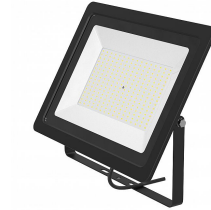

Produits similaires

141543

LED Projecteur Slim
100W 9000lm 6500K