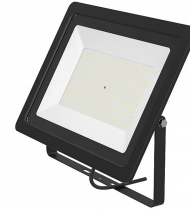

LED Projecteur Slim 100W 8200lm 3000K

Numéro d'article 141542

BAI Projecteur LED Slim 100W 3000K 8200lm IP65 Noir 120° Câble 0.5m 220-240V Floodlight

La série Led Floodlight Slim de Bailey met fin aux projecteurs encombrants. Parce que le driver LED est intégré dans le module, le boîtier est devenu beaucoup plus petit et plus élégant sans compromettre les performances. Parce que le luminaire est de classe de protection IK08 et IP65, il sait encaisser un coup. Température ambiante: -35 ° C à + 45 ° C. Avec soupape de purge pour maintenir l'étanchéité en cas de surpression.

Attributs de Classification Générale

Groupe ETIM	Luminaires
Classe ETIM	Projecteur
Code produit	141542
Marque	Bailey
Nom série de produits	LED Floodlight
Type de produit	Slim

Attributs de classification

Prédécesseur

90500037873

LED Projecteur Noir
100W 3000K

Produits similaires

141543

LED Projecteur Slim
100W 9000lm 6500K

142692

LED Projecteur Slim
100W 9000lm 4000K