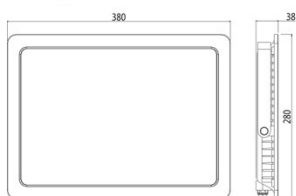

LED Projecteur Slim 100W 8200lm 3000K

Numéro d'article 141542

BAI Projecteur LED Slim 100W 3000K 8200lm IP65 Noir 120° Câble 0.5m 220-240V Floodlight

La série Led Floodlight Slim de Bailey met fin aux projecteurs encombrants. Parce que le driver LED est intégré dans le module, le boîtier est devenu beaucoup plus petit et plus élégant sans compromettre les performances. Parce que le luminaire est de classe de protection IK08 et IP65, il sait encaisser un coup. Température ambiante: -35 ° C à + 45 ° C. Avec soupape de purge pour maintenir l'étanchéité en cas de surpression.