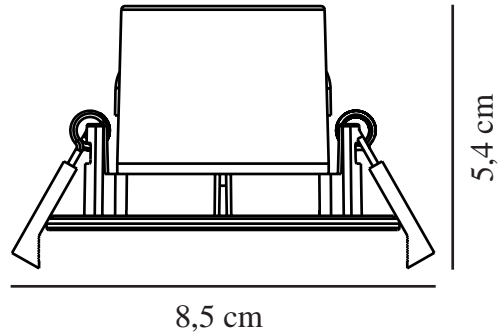

DON SMART | COLOUR | SPOT ENCASTRÉ | NOIR nordlux®

2110900103