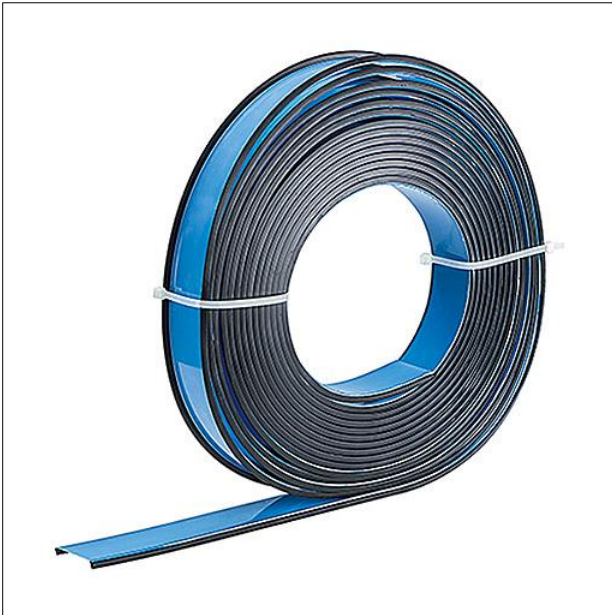

Optique

Optique en. Dimensions : 1650 x 65 x 1 mm poids : 0,32 kg

ZS_SLI_F_Rolle.jpg