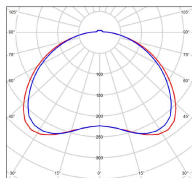

Avenue 4

catalogue 2020 p. 264

réf. 104259000

EAN. 3663660294980

Modèle 5

Données techniques

Tension nominale	230V AC
Plage de tension d'entrée	100 - 240 V AC
Driver output	-
Alimentation output	-
Classe	1
IP	65
IK	-
Diffuseur	Polycarbonate clair
Paralume	-
Source	Module LED intégré
Température de couleur réelle	3000°K warm white
Flux total sortant	4345 lm
Consommation totale	35 W
Classe énergétique	E (Source LED)
Efficacité lumineuse	124
IRC	>80
SDCM	-
Espacement conseillé (PMR Emoy - 20 lux)	15 m
Hauteur de placement	4,5 m
Largeur du placement	4,5 m
Optique	-
Dimmable	Non
Ta	-
Durée de vie LED	-
Plage de température ambiante	-10 ~50°C
UGR	-
ULR	-
Groupe de risque photobiologique	IEC/EN 62471
Distorsion harmonique THDI	-
Fixation	Tige de scellement sur demande
Détection	Non
Avec prise IP55	Non

Données logistiques

Dimensions du modèle	H.1397 L.364 P.842
Poids net	16.220 Kg
Poids brut	24.620 Kg
Dimensions colis 1	H.1400 L.260 P.840
Dimensions colis 2	H.420 L.420 P.890

Certifications et garanties