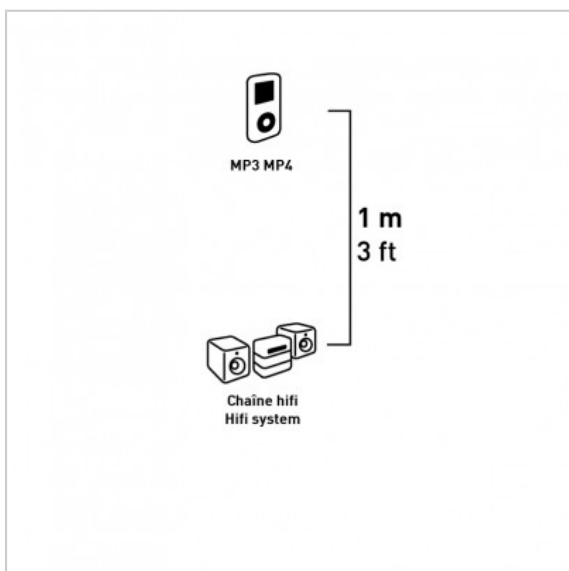

## CORDON JACK

JACK 3.5mm Mâle / 2 RCA Mâle - 1m

Référence : 721535

## FICHE TECHNIQUE

Connecteur 1	Jack 3,5 mm
Connecteur 2	2 RCA
Genre 1	Mâle
Genre 2	Mâle
Type de produit	cordon
Longueur en m	1
Finition	nickel
Compatibilité 3D	0

EN SAVOIR PLUS