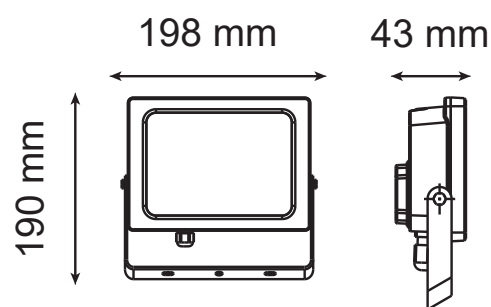

Dimmable : Non

Température couleur : 3000K

Dimensions (L x l x H) : 198 x 43 x 190 mm

Emballage : Boite

EAN : 3701124430878

Paramètres

Index Rendu Couleur (IRC) : > 80

Lumens/Watt : ≈ 80 lm/W

Tension entrée : 220-240V AC

Fréquence : 50~60Hz

Facteur de puissance : >0.9

Température de travail : -20 °C- +40 °C

Matériaux utilisés : Aluminium + Verre

Durée de vie : 30,000h

Poids Net : ≈0.880Kg

Dimensions