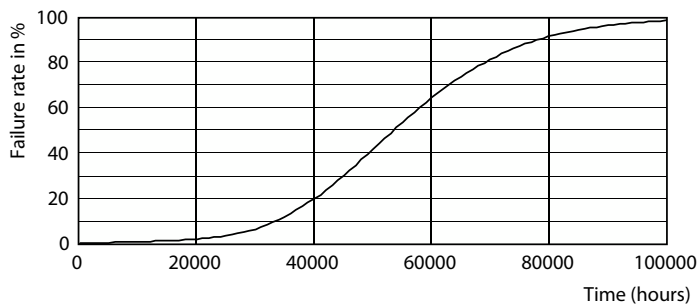

Durée de vie

Life Expectancy Diagram