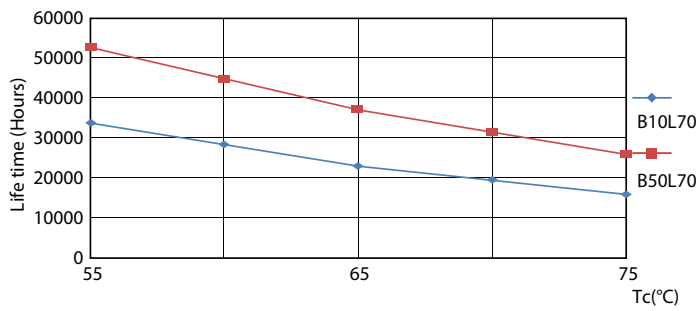

Lumen Maintenance Diagram - CorePro LEDtube UN 1500mm UO 23W840 T8

LifetimeVsTc