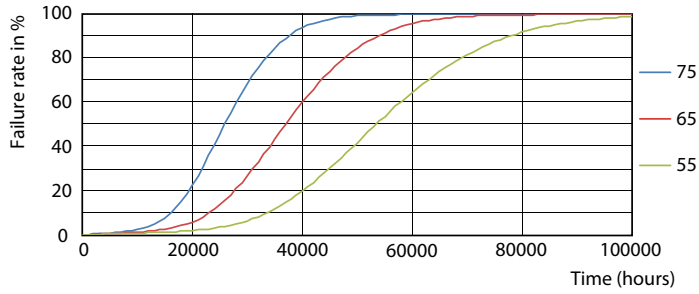

CorePro LED tube Universal T8

Durée de vie

FailureRate