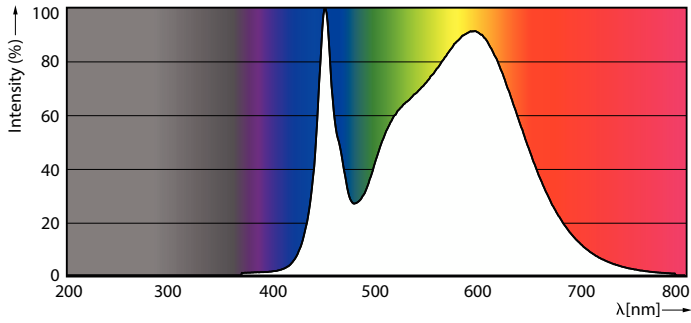

CorePro LED tube Universal T8

Données photométriques

Spectral Power Distribution Colour - CorePro LEDtube UN 1500mm UO 23W840 T8