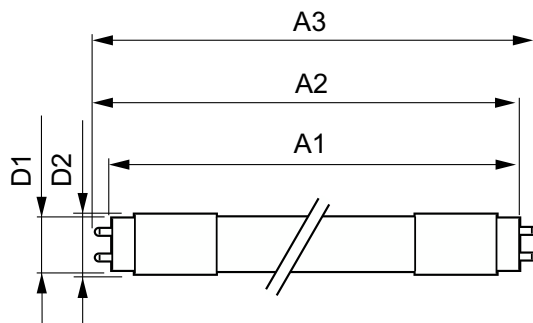

Température

Gamme de températures ambiantes	-20 à +45 °C
Température maximale du produit (nom.)	55 °C

Commandes et gradation

Variation de l'intensité lumineuse	Non

Mécanique et boîtier

Finition ampoule	Dépoli
Matériaux des lampes	Verre
Longueur du produit	1 500 mm

Forme de la lampe	T8

Approbation et application

Classe d'efficacité énergétique	D
Produit à faible consommation	Oui
Homologation	Conformité à la directive RoHS TUV Marquage CE Certificat KEMA Keur
Consommation d'énergie kWh/1 000 h	23 kWh
Numéro d'enregistrement EPREL	1552697
Marquage CE	Oui
Conforme à RoHS	Oui

Données du produit

Nom du produit de la commande	CorePro LEDtube UN 1500mm UO 23W840 T8
Nom de produit complet	CorePro LEDtube UN 1500mm UO 23W840 T8
Code EOC	872016920004300
Code de commande	20004300
Code 12NC	929003648502
Numérateur - Quantité par kit	1
Poids net (pièce)	0,255 kg
Code EAN – Produit/Boîte	8720169200043
Conditionnement par carton	20
Codes EAN/UPC – Boîte	8720169200050

Schéma dimensionnel

Product	D1	D2	A1	A2	A3
CorePro LEDtube UN 1500mm UO 23W840 T8	26 mm	28 mm	1 500 mm	1 506 mm	1 514 mm