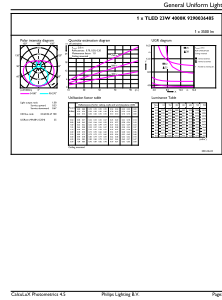

General uniform lighting - CorePro LEDtube UN 1500mm UO 23W840 T8

CorePro LED tube Universal T8

Données photométriques