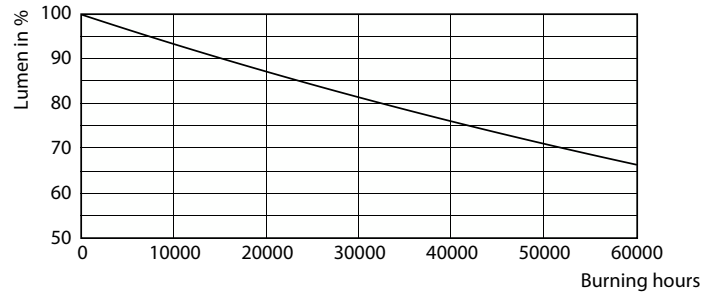

CorePro LED tube Universal T8

Durée de vie

FailureRate