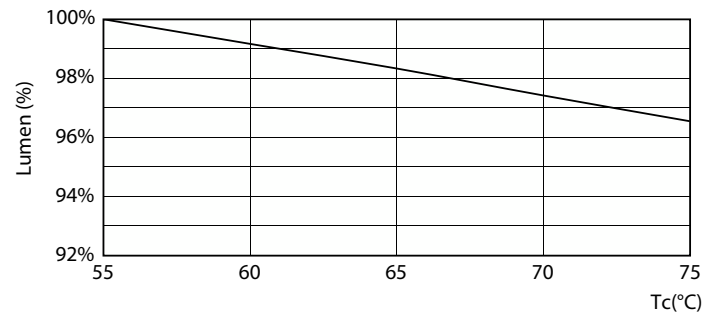

Lumen Maintenance Diagram - CorePro LEDtube UN 1500mm UO 23W840 T8