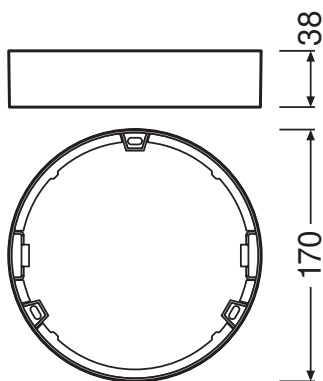

### DIMENSIONS ET POIDS

Diamètre	170,0 mm
Hauteur	38 mm
Poids du produit	50,00 g