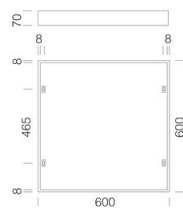

595 Cadre 600x600 h70mm