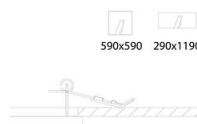

907 Ressorts