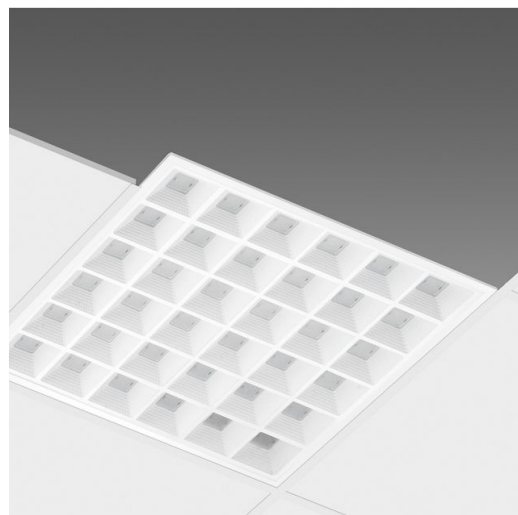

Creta est le nouveau downlight à LED en version backlight : une toute nouvelle forme de lumière. Il génère une grande intensité lumineuse et une distribution extensive, tout en gardant la consommation très basse. Il est le produit parfait en éclairage général et fonctionnel.

Luminaire de style discret avec optique à lentille, parfait dans les lieux exigeant une répartition contrôlée de la lumière et un confort visuel maximal (UGR<17).