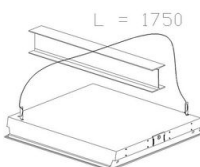

833 - Creta - UGR<17

Code: 150240-39

320 Cordon