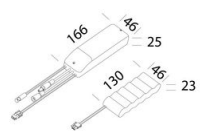

833 - Creta - UGR<17

Code: 150240-39

600 Kit d'alimentation SEC.