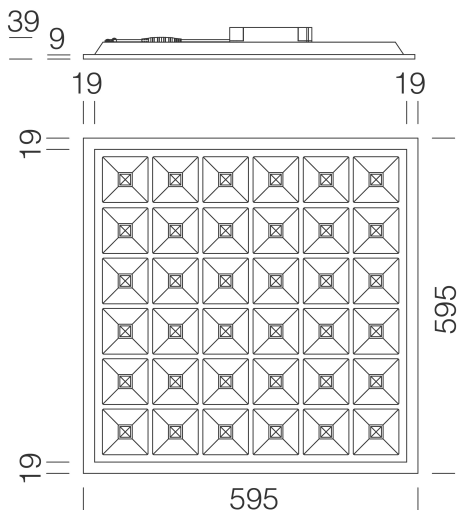

833 - Creta - UGR<17

Code: 150240-39

TÉLÉCHARGEMENT

MONTAGES

[InstructionsMontage 833 03-23.pdf](#)

DESSINS

[DessinTechnique 833.dxf](#)

MATÉRIAUX ET COULEURS

Corps	corps en tôle d'acier et cadre en aluminium.
Optique	lentilles secondaires en PMMA haute performance et anti-jaunissement.
Couleur	Blanc
Matériel	Plafonnier avec driver externe. Installation possible dans le faux-plafond.

NORMES ET CONFORMITÉ

Classe de sécurité photobiologique	RG0
Marquages et essais	CE
Normes de référence	NF EN 60598-1. Degré de protection selon la norme NF EN 60529.
Étiquette-énergie	E

GARANTIE

Garantie après-vente	5 yr