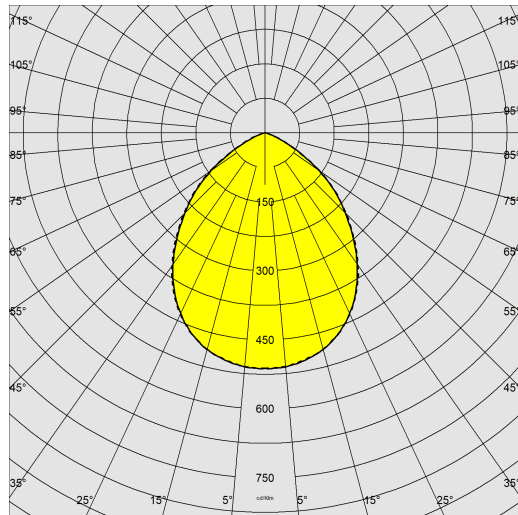

833 - Creta - UGR<17

Code: 150240-39

DONNÉES PHOTOMÉTRIQUES

Source lumineuse	LED
CRI	80
Flux lumineux (sortant) (lm)	3463 lm
Puissance absorbée (totale) (W)	32 W
CCT	3000 K
Efficacité lumineuse (lm/W)	108 lm/W
Taux d'éblouissement d'inconfort UGR (EN 12464-1) (facteur de réflexion : plafond 0,7 - murs 0,5)	UGR<17 (dans toutes les situations). Selon la norme NF EN 12464.
Low Flicker	luminaire avec flicker très limité : lumière uniforme pour une plus grande sécurité visuelle.
Correspondance des couleurs	SDCM3
Maintien du flux lumineux LED	50000 hr, L 80, B 20

CARACTÉRISTIQUES MÉCANIQUES

Résistance aux chocs mécaniques (IK)	IK06
IP (vl)	40
IP (va)	20