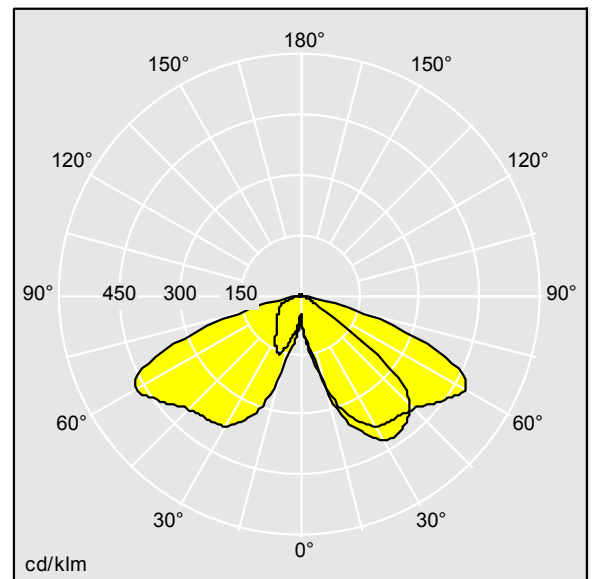

Legend

THORN

96633497 LEGEND 36L50 RC 730 CL2 T60 U1

LED 55W LEG_36L50-730RCU1	ISO 9223 C5	IP65	IK08		CE		EAC				
---------------------------	----------------	------	------	--	----	--	-----	--	--	--	--

Legend

Dimensions : 446 x 446 x 999 mm
Puissance du luminaire: 55 W
Poids : 17,5 kg
Scx : 0.14 m²

TLG_LGND_F_CLS_U1.jpg

TLG_LGND_M_MTP.wmf

TL_LE36L50RCU1730.ltd

Position de la lampe: STD - Standard
Source lumineuse: LED
Flux lumineux du luminaire*: 6732 lm
Efficacité lumineuse du luminaire*: 122 lm/W
Indice min. de rendu des couleurs: 70
Rend.: 1,00 Rend. Sup.: 0,01 Rend. Inf.: 0,99

Convertisseur: 1 x 87500878 LCO 60/200-1050/100
NF C ADV3
Température de couleur: 3000 Kelvin
Tolérance de la couleur (MacAdam intial): 5
Vie utile nominale (B10)*:
L90 100000h à 25°C
Puissance du luminaire*: 55 W Facteur de puissance
= 0,95