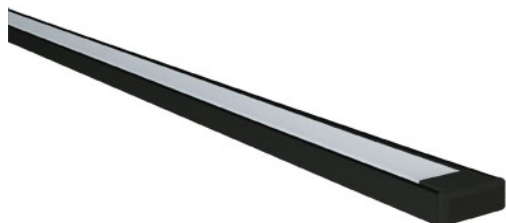

Référence: 880490NSM

### MICRO-ALU LED IP20 noir SM au CM opale 4000K FORT PERF 24VDC

- Couleur visible du produit : noir, diffuseur opale
- Matériau : aluminium, traitement de la surface : anodisé
- Puissance : 19,2W/m
- Flux lumineux : 1649lm/m, efficacité lumineuse : 86lm/W
- Couleur de la lumière/température(s) de couleur : blanc 4000K
- Indice de rendu des couleurs : 90, SDCM3
- Nombre de LED : 160LED/m, bandeau FORT PERF
- Classe de protection : III, tension 24VDC
- Dimmable : Oui, variation avec alimentation/contrôleur compatible (non inclus)
- Indice de protection : IP20, compatible volume sdb : non
- Résistance environnement : Non concerné
- Type de câblage : 20AWG 2x0,5mm<sup>2</sup>
- Mode de pose/installation : saillie/suspension
- Durée de vie en heures : 50000, durée de vie nominale L80 / B10 à 25 °C
- Températures de fonctionnement : -20°C/+40°C
- Prix indiqué au centimètre : sur-mesure possible jusqu'à 300cm
- Installation dans profil aluminium d'encastrement carrelage, via clips de fixation ou kit de suspensions (non inclus).