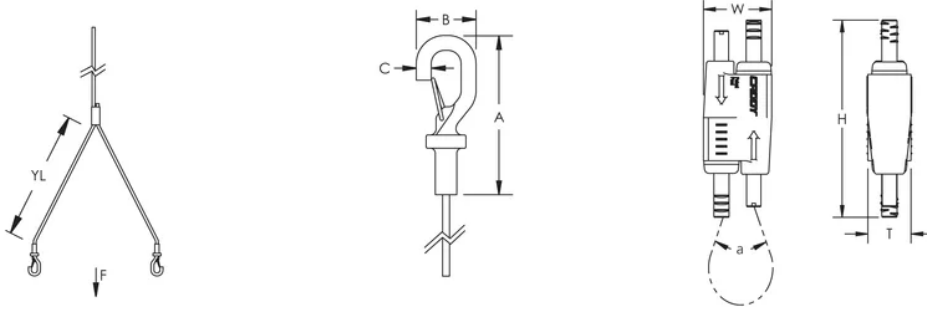

Se fixe d'un côté à la structure du bâtiment et de l'autre aux deux bords du chemin de câble

Une fermeture ressort sécurise la connexion

Conception spéciale permet de défaire un crochet temporairement pour un entretien ou pour ajouter des câbles dans des chemins de câble

Câble en forme Y, pour une stabilité accrue, avec deux embouts munis d'un crochet

Également disponible dans une configuration simple, muni d'un crochet

CARACTÉRISTIQUES DU PRODUIT

Article Number: 196551

Material: Steel; Zinc Alloy; Polypropylene

C: 6,4-mm

Static Load: 440 N

Height: 55-mm

Width: 19-mm

Épaisseur: 12,5-mm

Angle: 90 ° max

DIAGRAMS

AVERTISSEMENT