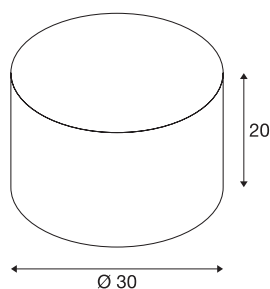

FENDA

abat-jour, intérieur, rond, Ø 30 cm, blanc

Diffuseur en textile élégant pour le système FENDA MIX & MATCH avec un diamètre de 30 cm.

INFORMATIONS TECHNIQUES

| | |
|-------------------|-------------------|
| Réf. | 155582 |
| Coloris | blanc |
| Sortie lumineuse | direct - indirect |
| Hauteur | 20 cm |
| Diamètre | 30 cm |
| Poids net | 0.366 kg |
| Poids brut | 0.748 kg |
| Page du BIG WHITE | 277 |

Accessoires

| | |
|--------|---|
| 155570 | FENDA , diffuseur, pour abat-jour Ø 30 cm, intérieur, acrylique |
|--------|---|