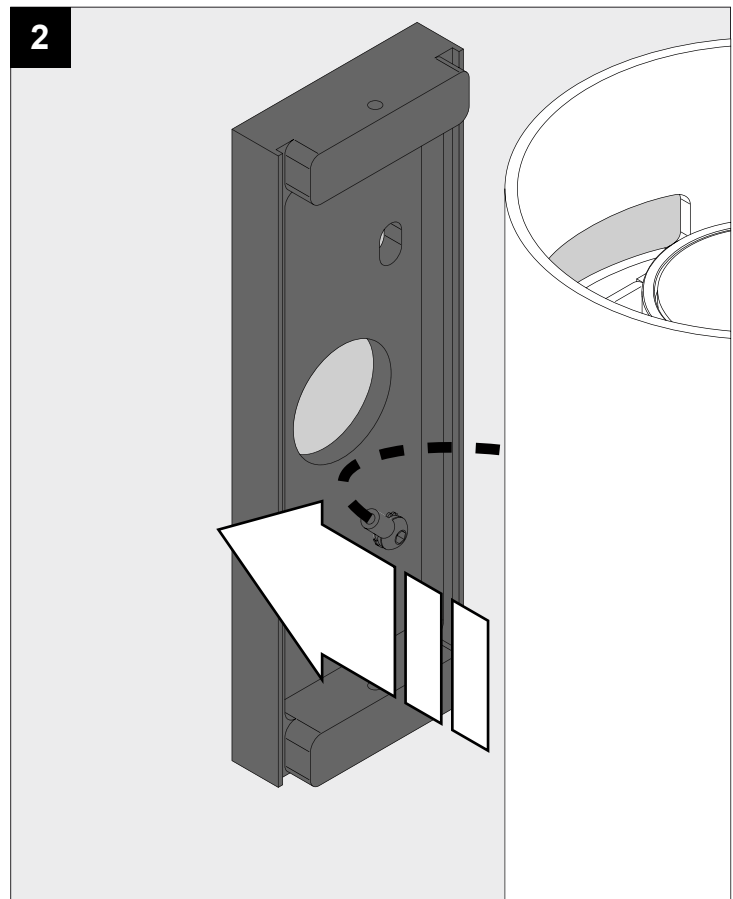

De verlichtingsbron van dit verlichtingstoestel zal enkel door de fabrikant of door de fabrikant aangestelde installateur vervangen worden.
La source lumière de cet appareil ne sera remplacée que par l'entreprise ou par un agent reconnu.
Das enthaltene Leuchtmittel sollte nur durch entsprechendes Fachpersonal ersetzt werden.
The light source contained in this luminaire shall only be replaced by the manufacturer or his service agent.
La fuente de iluminación que tiene esta luminaria sólo puede remplazarse por el fabricante o por un instalador autorizado.
La sorgente luminosa incorporata in questo apparecchio può essere sostituita solo dal produt tore, da un suo centro assistenza oppure da una persona in possesso della necessaria abilitazione.

I_o		350mA
P_o	2x	7,1W
U_o		220-240V

IP55

Beschermtd tegen stof - Beschermtd tegen waterstralen
Protégé contre les poussières - Protégé contre les jets d'eau
Staubgeschützt - Geschützt gegen Wasserstrahl
Dust-protected - Protected against water jets
Protegido contra el polvo - Protegido contra chorros de agua
Protetto contro la polvere - Protetto contro i getti d'acqua

Voorzien van aardingsaansluiting
Avec mise à terre
Ausgerüs tet mit Erdungsanschluss
Provided with grounding
Con la toma de tierra
Con presa a terra