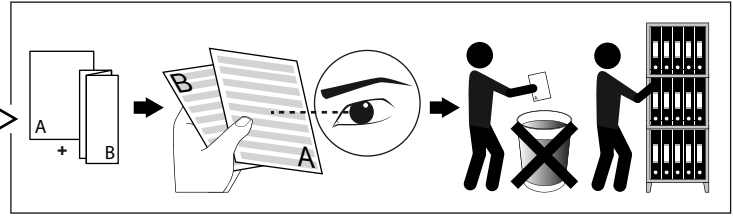

ULTRA X DOWN-UP LED

DEEL
PARTIE
TEIL
PART
PARTE
PARTE

A

De verlichtingsbron van dit verlichtingstoestel zal enkel door de fabrikant of door de fabrikant aangestelde installateur vervangen worden.
 La source lumière de cet appareil ne sera remplacée que par l'entreprise ou par un agent reconnu.
 Das enthaltene Leuchtmittel sollte nur durch entsprechendes Fachpersonal ersetzt werden.
 The light source contained in this luminaire shall only be replaced by the manufacturer or his service agent.
 La fuente de iluminación que tiene esta luminaria sólo puede remplazarse por el fabricante o por un instalador autorizado.
 La sorgente luminosa incorporata in questo apparecchio può essere sostituita solo dal produt tore, da un suo centro assistenza oppure da una persona in possesso della necessaria abilitazione.

I _o		350mA
P _o	2x	7,1W
U _o		220-240V

IP55

Beschermtd tegen stof - Beschermtd tegen waterstralen
 Protégé contre les poussières - Protégé contre les jets d'eau
 Staubgeschützt - Geschützt gegen Wasserstrahl
 Dust-protected - Protected against water jets
 Protegido contra el polvo - Protegido contra chorros de agua
 Protetto contro la polvere - Protetto contro i getti d'acqua