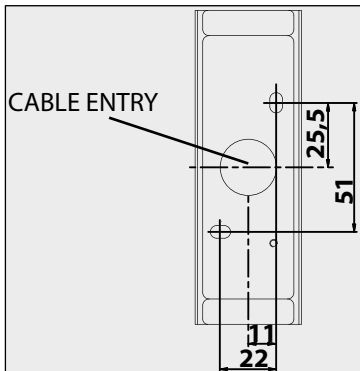

ULTRA X DOWN-UP LED

DEEL
PARTIE
TEIL
PART
PARTE
PARTE

A

De verlichtingsbron van dit verlichtingstoestel zal enkel door de fabrikant of door de fabrikant aangestelde installateur vervangen worden.
La source lumière de cet appareil ne sera remplacée que par l'entreprise ou par un agent reconnu.
Das enthaltene Leuchtmittel sollte nur durch entsprechendes Fachpersonal ersetzt werden.
The light source contained in this luminaire shall only be replaced by the manufacturer or his service agent.
La fuente de iluminación que tiene esta luminaria sólo puede remplazarse por el fabricante o por un instalador autorizado.
La sorgente luminosa incorporata in questo apparecchio può essere sostituita solo dal produt tore, da un suo centro assistenza oppure da una persona in possesso della necessaria abilitazione.

I_o		350mA
P_o	2x	7,1W
U_o		220-240V

IP55

Beschermtd tegen stof - Beschermtd tegen waterstralen
Protégé contre les poussières - Protégé contre les jets d'eau
Staubgeschützt - Geschützt gegen Wasserstrahl
Dust-protected - Protected against water jets
Protegido contra el polvo - Protegido contra chorros de agua
Protetto contro la polvere - Protetto contro i getti d'acqua

Voorzien van aardingsaansluiting
Avec mise à terre
Ausgerüs tet mit Erdungsanschluss
Provided with grounding
Con la toma de tierra
Con presa a terra