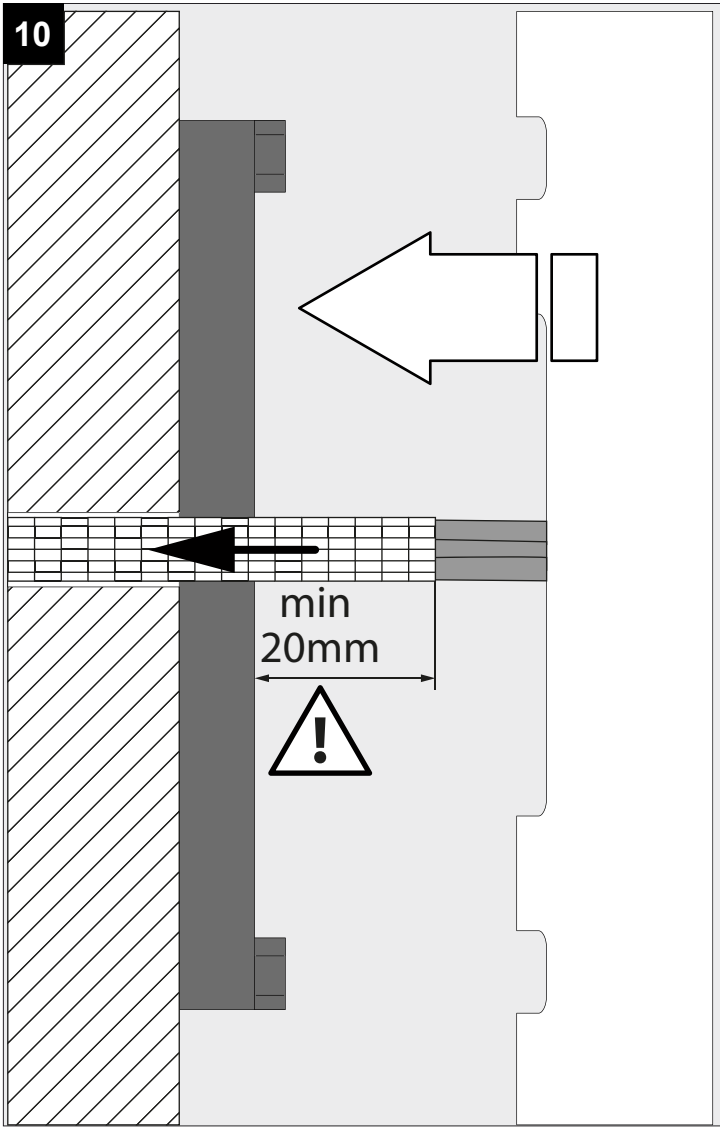

CAUTION! DO NOT PERFORATE THE PROTECTIVE COATING

CAUTION! CLEAN AT LEAST QUARTERLY WITH WATER AND NON-ABRASIVE CLOTH