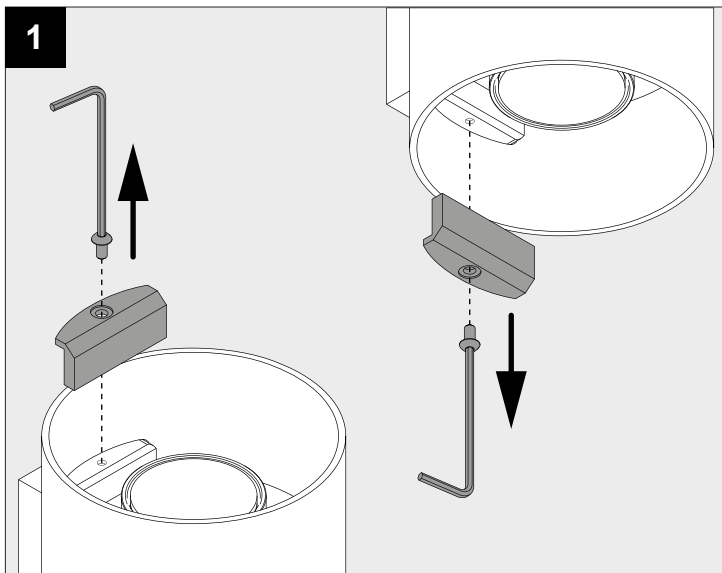

De verlichtingsbron van dit verlichtingstoestel zal enkel door de fabrikant of door de fabrikant aangestelde installateur vervangen worden.
La source lumière de cet appareil ne sera remplacée que par l'entreprise ou par un agent reconnu.
Das enthaltene Leuchtmittel sollte nur durch entsprechendes Fachpersonal ersetzt werden.
The light source contained in this luminaire shall only be replaced by the manufacturer or his service agent.
La fuente de iluminación que tiene esta luminaria sólo puede remplazarse por el fabricante o por un instalador autorizado.
La sorgente luminosa incorporata in questo apparecchio può essere sostituita solo dal produt tore, da un suo centro assistenza oppure da una persona in possesso della necessaria abilitazione.

I_o		350mA
P_o	2x	7,1W
U_o		220-240V

IP55

Beschermtd tegen stof - Beschermtd tegen waterstralen
Protégé contre les poussières - Protégé contre les jets d'eau
Staubgeschützt - Geschützt gegen Wasserstrahl
Dust-protected - Protected against water jets
Protegido contra el polvo - Protegido contra chorros de agua
Protetto contro la polvere - Protetto contro i getti d'acqua

Voorzien van aardingsaansluiting
Avec mise à terre
Ausgerüs tet mit Erdungsanschluss
Provided with grounding
Con la toma de tierra
Con presa a terra