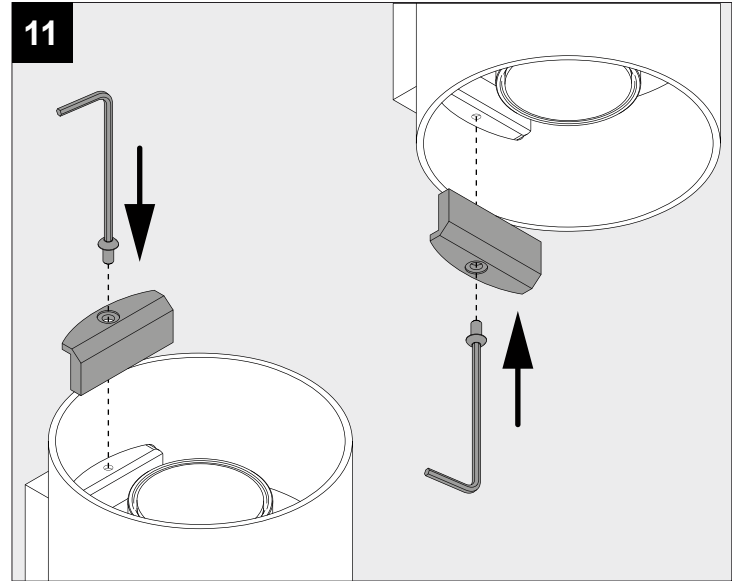

CAUTION! DO NOT PERFORATE THE PROTECTIVE COATING