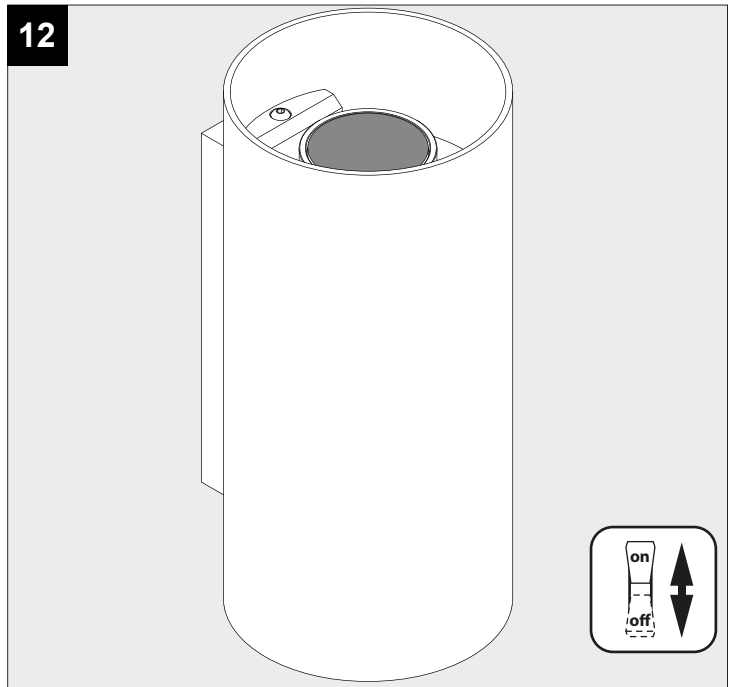

CAUTION! DO NOT PERFORATE THE PROTECTIVE COATING