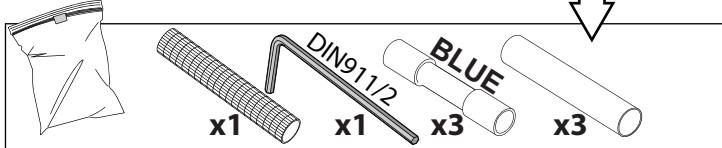

ULTRA X DOWN-UP LED

DEEL
PARTIE
TEIL
PART
PARTE
PARTE

A

De verlichtingsbron van dit verlichtingstoestel zal enkel door de fabrikant of door de fabrikant aangestelde installateur vervangen worden.
 La source lumière de cet appareil ne sera remplacée que par l'entreprise ou par un agent reconnu.
 Das enthaltene Leuchtmittel sollte nur durch entsprechendes Fachpersonal ersetzt werden.
 The light source contained in this luminaire shall only be replaced by the manufacturer or his service agent.
 La fuente de iluminación que tiene esta luminaria sólo puede remplazarse por el fabricante o por un instalador autorizado.
 La sorgente luminosa incorporata in questo apparecchio può essere sostituita solo dal produt tore, da un suo centro assistenza oppure da una persona in possesso della necessaria abilitazione.

I _o		350mA
P _o	2x	7,1W
U _o		220-240V

IP55

Beschermtd tegen stof - Beschermtd tegen waterstralen
 Protégé contre les poussières - Protégé contre les jets d'eau
 Staubgeschützt - Geschützt gegen Wasserstrahl
 Dust-protected - Protected against water jets
 Protegido contra el polvo - Protegido contra chorros de agua
 Protetto contro la polvere - Protetto contro i getti d'acqua