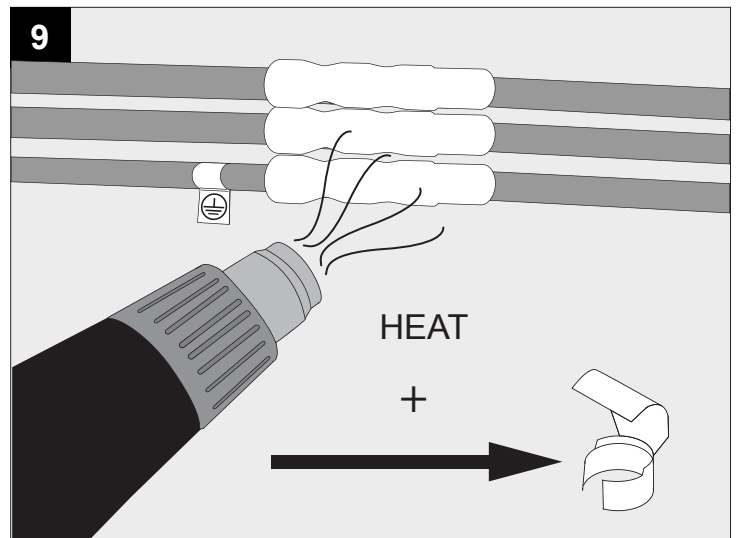

ULTRA X DOWN-UP LED

DEEL
PARTIE
TEIL
PART
PARTE
PARTE

A

De verlichtingsbron van dit verlichtingstoestel zal enkel door de fabrikant of door de fabrikant aangestelde installateur vervangen worden.
 La source lumière de cet appareil ne sera remplacée que par l'entreprise ou par un agent reconnu.
 Das enthaltene Leuchtmittel sollte nur durch entsprechendes Fachpersonal ersetzt werden.
 The light source contained in this luminaire shall only be replaced by the manufacturer or his service agent.
 La fuente de iluminación que tiene esta luminaria sólo puede remplazarse por el fabricante o por un instalador autorizado.
 La sorgente luminosa incorporata in questo apparecchio può essere sostituita solo dal produt tore, da un suo centro assistenza oppure da una persona in possesso della necessaria abilitazione.

I _o		350mA
P _o	2x	7,1W
U _o		220-240V

IP55

Beschermtd tegen stof - Beschermtd tegen waterstralen
 Protégé contre les poussières - Protégé contre les jets d'eau
 Staubgeschützt - Geschützt gegen Wasserstrahl
 Dust-protected - Protected against water jets
 Protegido contra el polvo - Protegido contra chorros de agua
 Protetto contro la polvere - Protetto contro i getti d'acqua

Voorzien van aardingsaansluiting
 Avec mise à terre
 Ausgerüs tet mit Erdungsanschluss
 Provided with grounding
 Con la toma de tierra
 Con presa a terra

CAUTION! DO NOT PERFORATE THE PROTECTIVE COATING