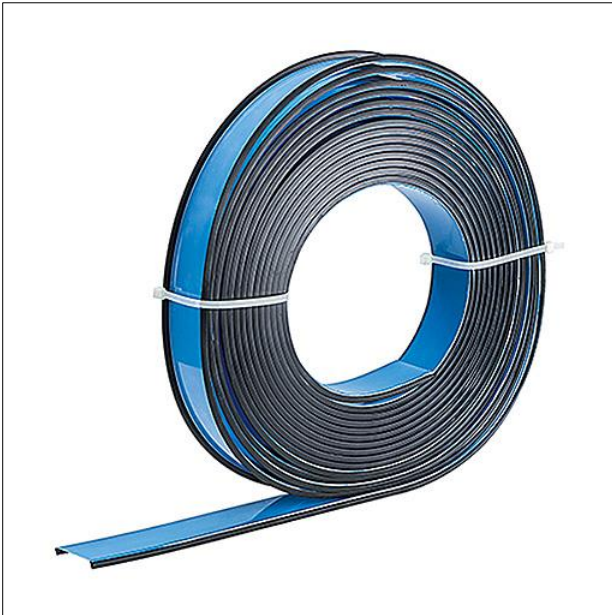

## Optique

Optique en. Dimensions : 2400 x 65 x 1 mm poids : 0,5 kg

ZS\_SLI\_F\_Rolle.jpg