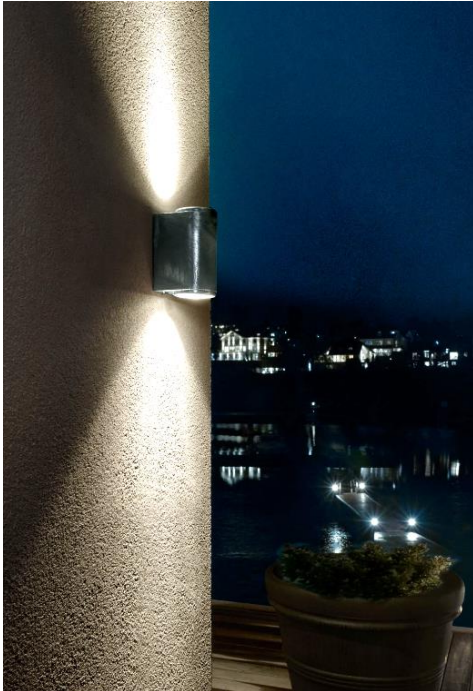

Appliques murales  
Acier galvanisé  
Verrerie transparente en verre trempé  
IP44  
Classe I

### Art.149

Pièce d'angle pour une installation  
sur un angle de mur saillant  
pour art. 1370 & art. 1371  
Acier galvanisé 149GA  
Noir 149SV

### Art. 1371

**Up & Down**  
2x25W Halo. max., GU10  
CEE: A à G  
Acier galvanisé 1371GA  
Noir 1371SV

[En bord de mer, nous recommandons les versions en acier galvanisé pour leur excellente résistance aux impacts et à la corrosion saline. Découvrez-en plus en cliquant sur ce lien !](#)